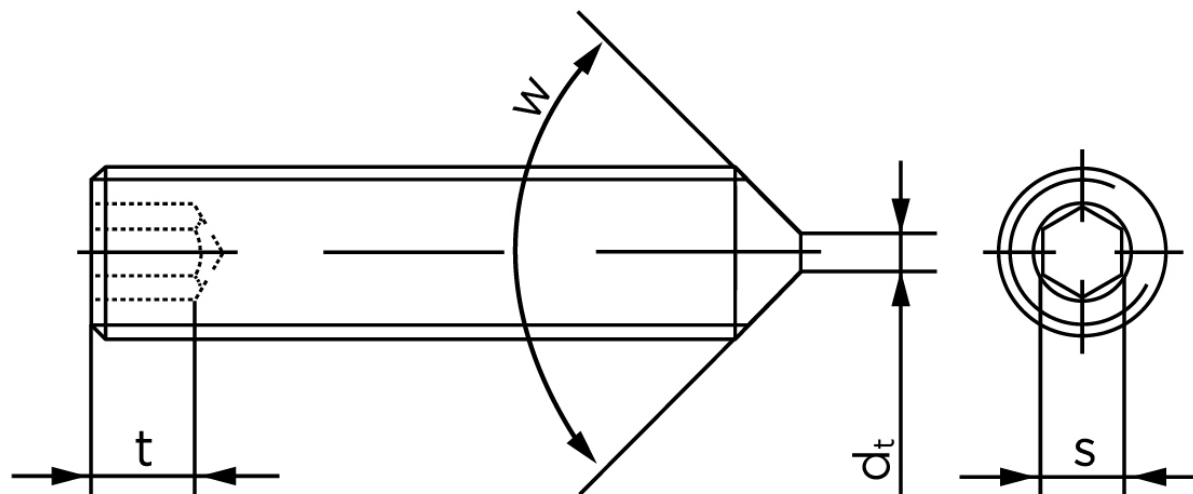

Pinolskrue Med Spids Ende DIN 914 Ubehandlet Stål 45 H M4x35 (200 Stk)

SKU: 009142000040035

GTIN: 4043952196007

Norm	DIN 914
Dimensions	4
s	2
$d_p \text{ max.} / d_t \text{ max.}$	2,5
t_1	1,5
t_2	2,5
Bemærkning	t_1 for l over den striplede linje med vinkel $W_{DIN 914} = 120^\circ$ t_2 for under den striplede linje med vinkel $W_{DIN 914} = 90^\circ$

Bemærk disse data er vejlede, og informationerne skal anses som vejledende, Bolte.dk stiller ingen garanti eller kan stilles til ansvar for overstående datatabel. Er du i tvivl så kontakt os på 75154999.

Vil du vide mere om dette produkt
Forespørg pris her