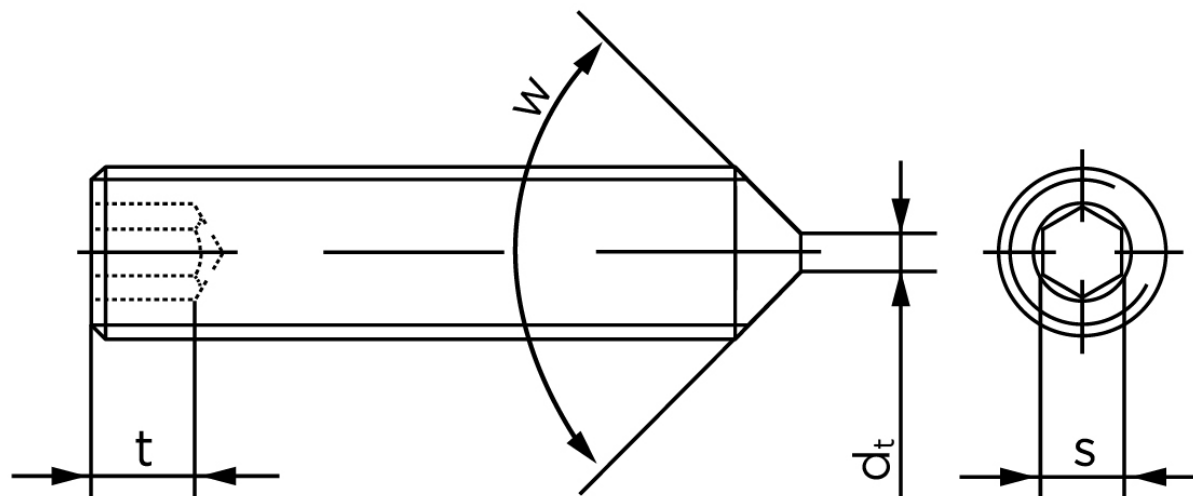

Pinolskrue Med Spids Ende DIN 914 Ubehandlet Stål 45 H M4x4 (1000 Stk)

SKU: 009142000040004

GTIN: 4051427280793

Norm	DIN 914
Dimensions	4
s	2
$d_p \text{ max.} / d_t \text{ max.}$	2,5
t_1	1,5
t_2	2,5
Bemærkning	t_1 for l over den striplede linje med vinkel $W_{DIN 914} = 120^\circ$ t_2 for under den striplede linje med vinkel $W_{DIN 914} = 90^\circ$

Bemærk disse data er vejledende, og informationerne skal anses som vejledende, Bolte.dk stiller ingen garanti eller kan stilles til ansvar for overstående datatabel. Er du i tvivl så kontakt os på 75154999.

Vil du vide mere om dette produkt
Forespørg pris her