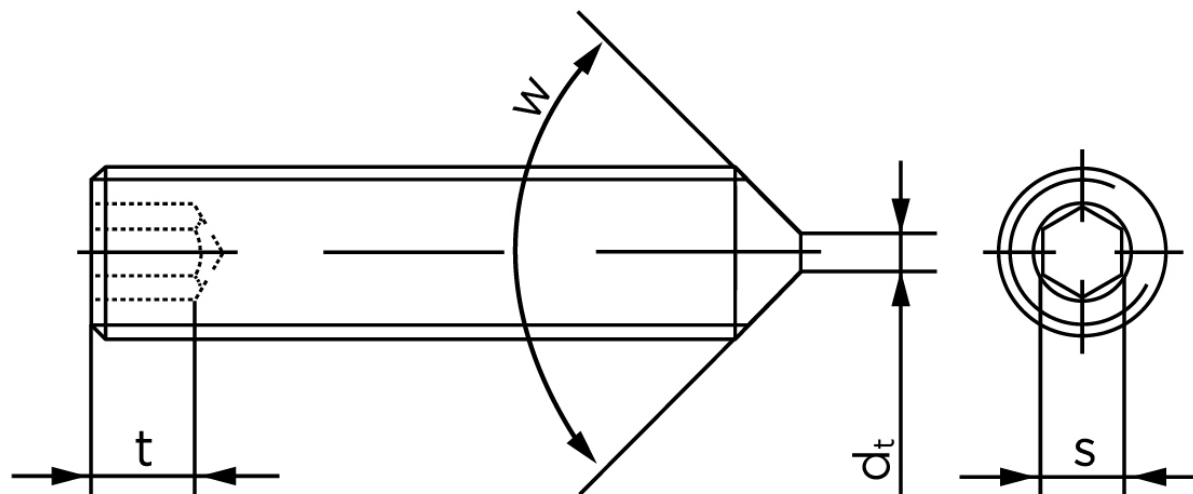

Pinolskrue Med Spids Ende DIN 914 Elforzinket Stål 45 H M4x8 (1000 Stk)

SKU: 009142100040008

GTIN: 4051427281349

Norm	DIN 914
Dimensions	4
s	2
$d_p \text{ max.} / d_t \text{ max.}$	2,5
t_1	1,5
t_2	2,5
Bemærkning	t_1 for l over den striplede linje med vinkel $W_{DIN 914} = 120^\circ$ t_2 for under den striplede linje med vinkel $W_{DIN 914} = 90^\circ$

Bemærk disse data er vejlede, og informationerne skal anses som vejledende, Bolte.dk stiller ingen garanti eller kan stilles til ansvar for overstående datatabel. Er du i tvivl så kontakt os på 75154999.

Vil du vide mere om dette produkt
Forespørg pris her