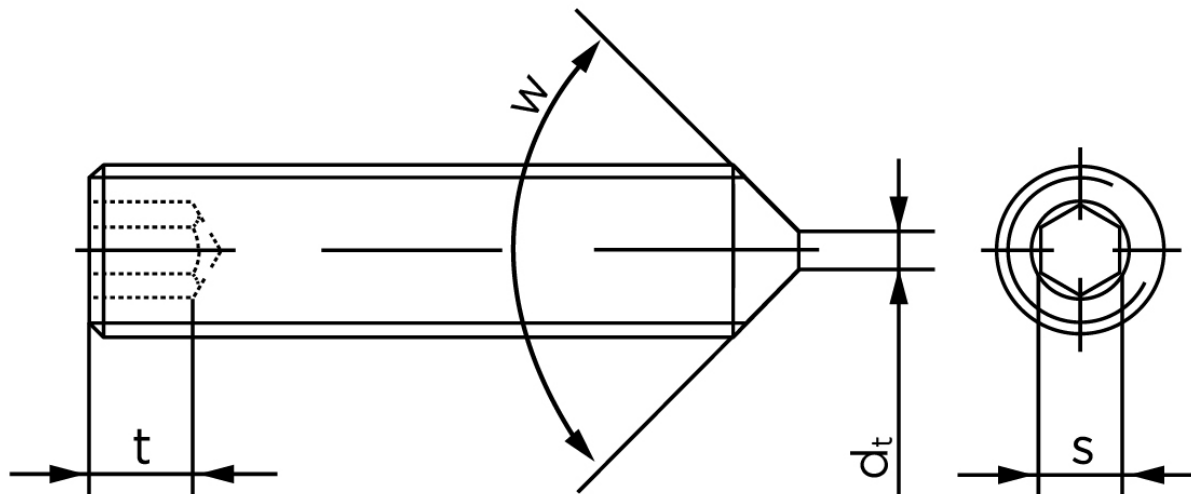

Pinolskrue Med Spids Ende DIN 914 Rustfri A1/A2 M4x8 (50 Stk)

SKU: 009149109040008

GTIN: 4043952198117

Norm	DIN 914
Dimensions	4
s	2
$d_p \text{ max.} / d_t \text{ max.}$	2,5
t_1	1,5
t_2	2,5
Bemærkning	t_1 for l over den striplede linje med vinkel $W_{DIN 914} = 120^\circ$ t_2 for under den striplede linje med vinkel $W_{DIN 914} = 90^\circ$

Bemærk disse data er vejledende, og informationerne skal anses som vejledende, Bolte.dk stiller ingen garanti eller kan stilles til ansvar for overstående datatabel. Er du i tvivl så kontakt os på 75154999.

Vil du vide mere om dette produkt
Forespørg pris her