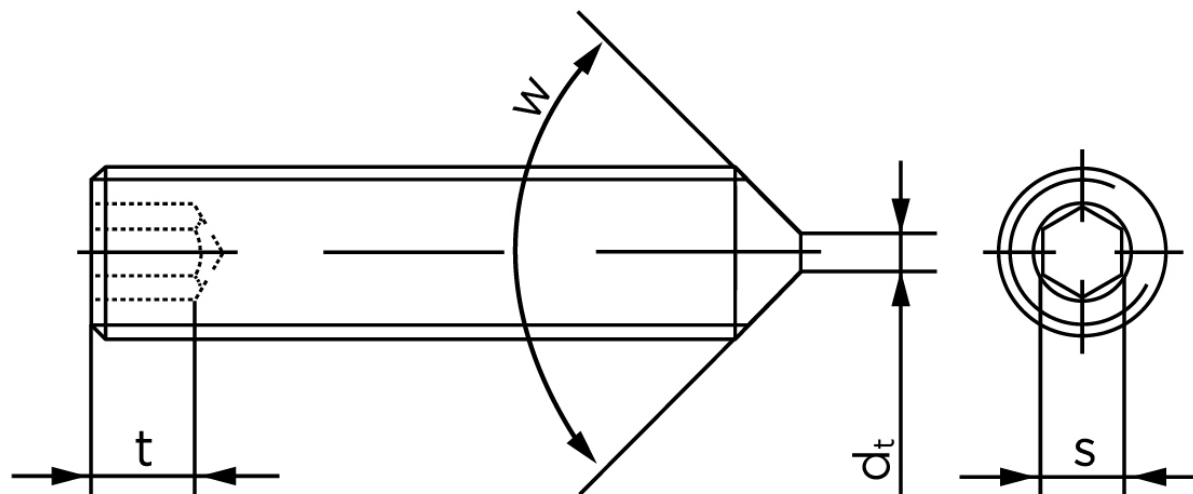

Pinolskrue Med Spids Ende DIN 914 Ubehandlet Stål 45 H M5x10 (1000 Stk)

SKU: 009142000050010

GTIN: 4051427280939

Norm	DIN 914
Dimensions	5
s	2,5
$d_p \text{ max.} / d_t \text{ max.}$	3,5
t_1	2
t_2	3
Bemærkning	t_1 for l over den striplede linje med vinkel $W_{DIN 914} = 120^\circ$ t_2 for under den striplede linje med vinkel $W_{DIN 914} = 90^\circ$

Bemærk disse data er vejledende, og informationerne skal anses som vejledende, Bolte.dk stiller ingen garanti eller kan stilles til ansvar for overstående datatabel. Er du i tvivl så kontakt os på 75154999.

Vil du vide mere om dette produkt
Forespørg pris her