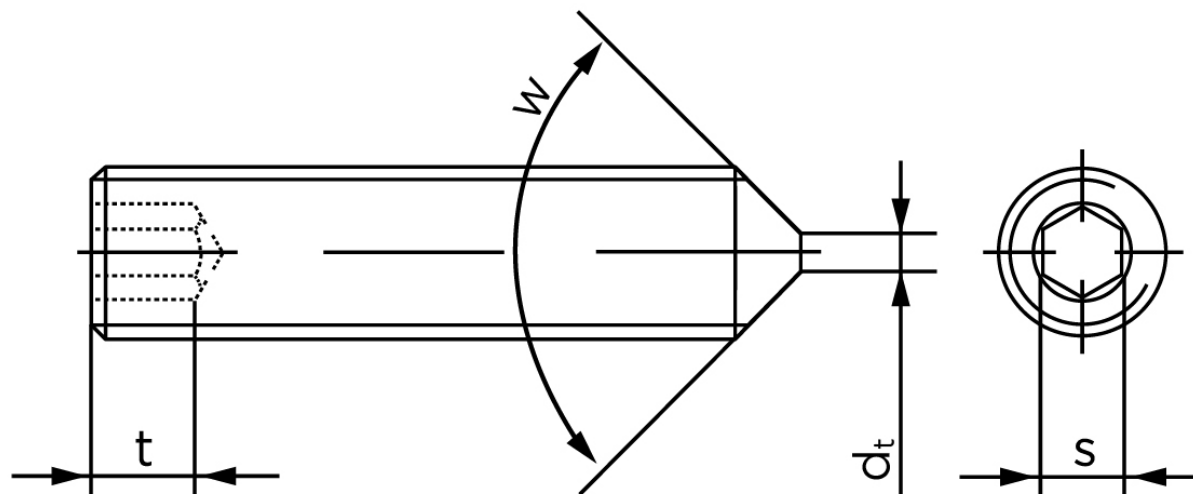

Pinolskrue Med Spids Ende DIN 914 Elforzinket Stål 45 H M5x10 (1000 Stk)

SKU: 009142100050010

GTIN: 4051427281479

Norm	DIN 914
Dimensions	5
s	2,5
$d_p \text{ max.} / d_t \text{ max.}$	3,5
t_1	2
t_2	3
Bemærkning	t_1 for l over den striplede linje med vinkel $W_{DIN 914} = 120^\circ$ t_2 for under den striplede linje med vinkel $W_{DIN 914} = 90^\circ$

Bemærk disse data er vejledende, og informationerne skal anses som vejledende, Bolte.dk stiller ingen garanti eller kan stilles til ansvar for overstående datatabel. Er du i tvivl så kontakt os på 75154999.

Vil du vide mere om dette produkt
Forespørg pris her