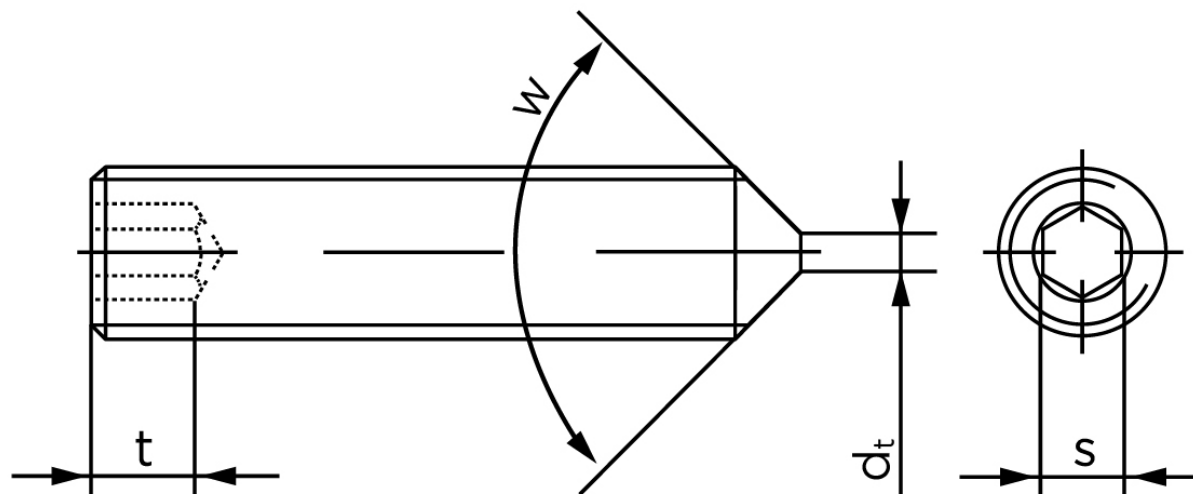

Pinolskrue Med Spids Ende DIN 914 Elforzinket Stål 45 H M5x30 (200 Stk)

SKU: 009142100050030

GTIN: 4043952197370

Norm	DIN 914
Dimensions	5
s	2,5
$d_p \text{ max.} / d_t \text{ max.}$	3,5
t_1	2
t_2	3
Bemærkning	t_1 for l over den striplede linje med vinkel $W_{DIN 914} = 120^\circ$ t_2 for under den striplede linje med vinkel $W_{DIN 914} = 90^\circ$

Bemærk disse data er vejledende, og informationerne skal anses som vejledende, Bolte.dk stiller ingen garanti eller kan stilles til ansvar for overstående datatabel. Er du i tvivl så kontakt os på 75154999.

Vil du vide mere om dette produkt
Forespørg pris her