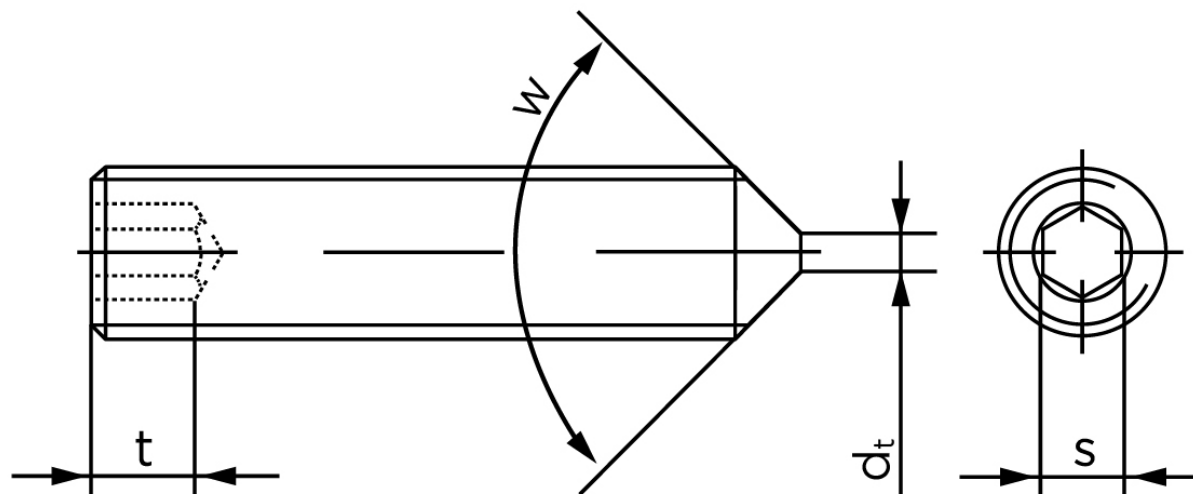

Pinolskrue Med Spids Ende DIN 914 Rustfri A1/A2 M5x30 (200 Stk)

SKU: 009149100050030

GTIN: 4051427282094

Norm	DIN 914
Dimensions	5
s	2,5
$d_p \text{ max.} / d_t \text{ max.}$	3,5
t_1	2
t_2	3
Bemærkning	t_1 for l over den striplede linje med vinkel $W_{DIN 914} = 120^\circ$ t_2 for under den striplede linje med vinkel $W_{DIN 914} = 90^\circ$

Bemærk disse data er vejledende, og informationerne skal anses som vejledende, Bolte.dk stiller ingen garanti eller kan stilles til ansvar for overstående datatabel. Er du i tvivl så kontakt os på 75154999.

Vil du vide mere om dette produkt
Forespørg pris her