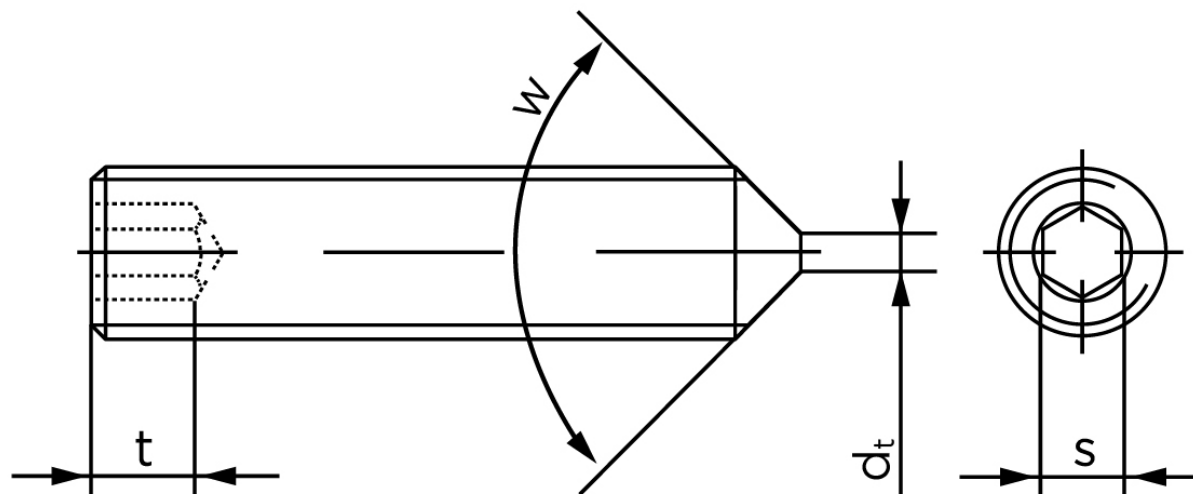

Pinolskrue Med Spids Ende DIN 914 Rustfri A1/A2 M5x6 (500 Stk)

SKU: 009149100050006

GTIN: 4051427282025

Norm	DIN 914
Dimensions	5
s	2,5
$d_p \text{ max.} / d_t \text{ max.}$	3,5
t_1	2
t_2	3
Bemærkning	t_1 for l over den striplede linje med vinkel $W_{DIN 914} = 120^\circ$ t_2 for under den striplede linje med vinkel $W_{DIN 914} = 90^\circ$

Bemærk disse data er vejledende, og informationerne skal anses som vejledende, Bolte.dk stiller ingen garanti eller kan stilles til ansvar for overstående datatabel. Er du i tvivl så kontakt os på 75154999.

Vil du vide mere om dette produkt
Forespørg pris her