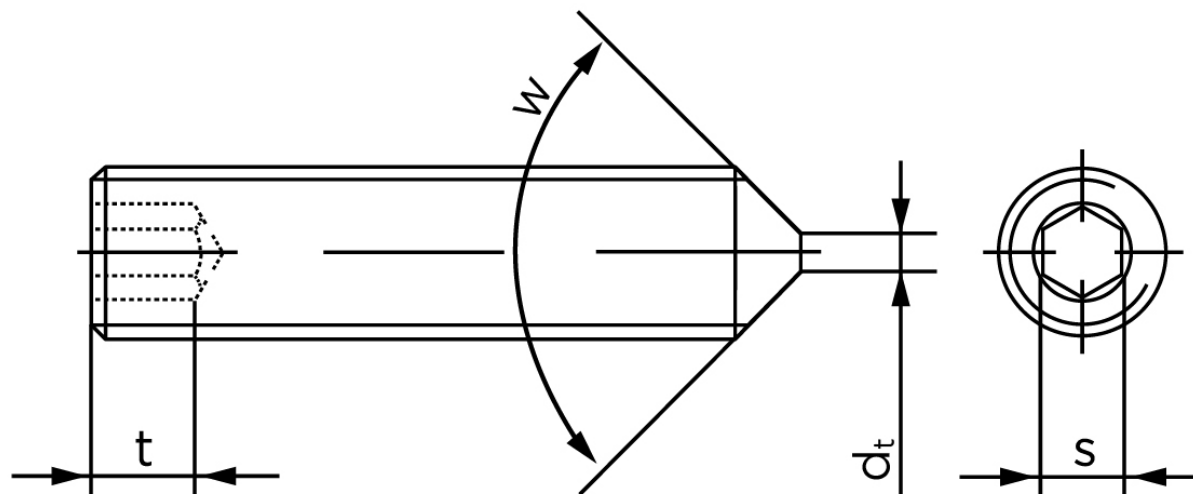

Pinolskrue Med Spids Ende DIN 914 Rustfri-Syrefast A4 M5x6 (500 Stk)

SKU: 009149400050006

GTIN: 4051427282674

Norm	DIN 914
Dimensions	5
s	2,5
$d_p \text{ max.} / d_t \text{ max.}$	3,5
t_1	2
t_2	3
Bemærkning	t_1 for l over den striplede linje med vinkel $W_{DIN 914} = 120^\circ$ t_2 for under den striplede linje med vinkel $W_{DIN 914} = 90^\circ$

Bemærk disse data er vejledende, og informationerne skal anses som vejledende, Bolte.dk stiller ingen garanti eller kan stilles til ansvar for overstående datatabel. Er du i tvivl så kontakt os på 75154999.

Vil du vide mere om dette produkt
Forespørg pris her