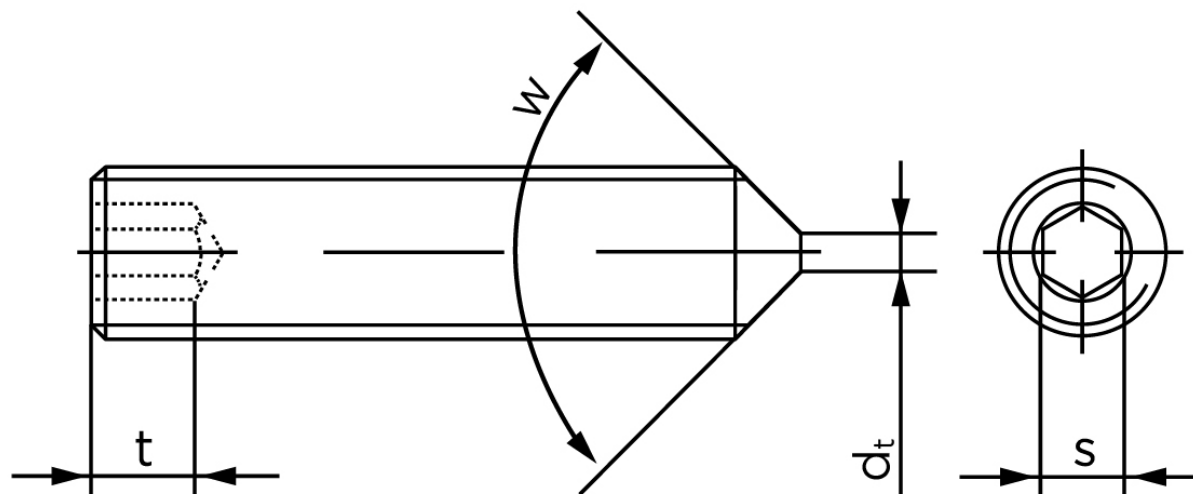

Pinolskrue Med Spids Ende DIN 914 Rustfri A1/A2 M5x8 (500 Stk)

SKU: 009149100050008

GTIN: 4051427282032

Norm	DIN 914
Dimensions	5
s	2,5
$d_p \text{ max.} / d_t \text{ max.}$	3,5
t_1	2
t_2	3
Bemærkning	t_1 for l over den striplede linje med vinkel $W_{DIN 914} = 120^\circ$ t_2 for under den striplede linje med vinkel $W_{DIN 914} = 90^\circ$

Bemærk disse data er vejledende, og informationerne skal anses som vejledende, Bolte.dk stiller ingen garanti eller kan stilles til ansvar for overstående datatabel. Er du i tvivl så kontakt os på 75154999.

Vil du vide mere om dette produkt
Forespørg pris her