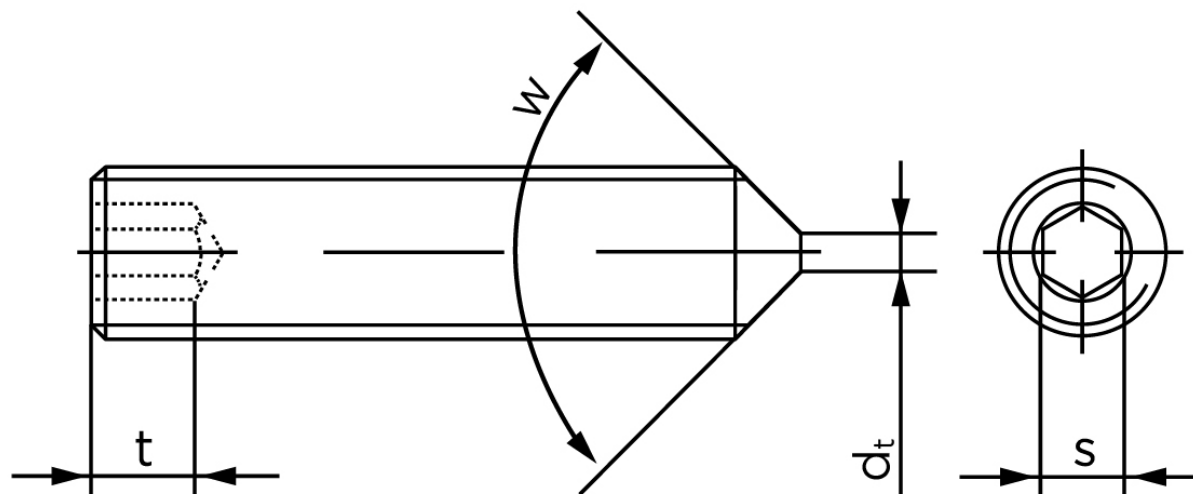

Pinolskrue Med Spids Ende DIN 914 Rustfri A1/A2 M6x25 (200 Stk)

SKU: 009149100060025

GTIN: 4051427282162

Norm	DIN 914
Dimensions	6
s	3
$d_p \text{ max.} / d_t \text{ max.}$	4
t_1	2
t_2	3,5
Bemærkning	t_1 for l over den striplede linje med vinkel $W_{DIN 914} = 120^\circ$ t_2 for under den striplede linje med vinkel $W_{DIN 914} = 90^\circ$

Bemærk disse data er vejlede, og informationerne skal anses som vejledende, Bolte.dk stiller ingen garanti eller kan stilles til ansvar for overstående datatabel. Er du i tvivl så kontakt os på 75154999.

Vil du vide mere om dette produkt
Forespørg pris her