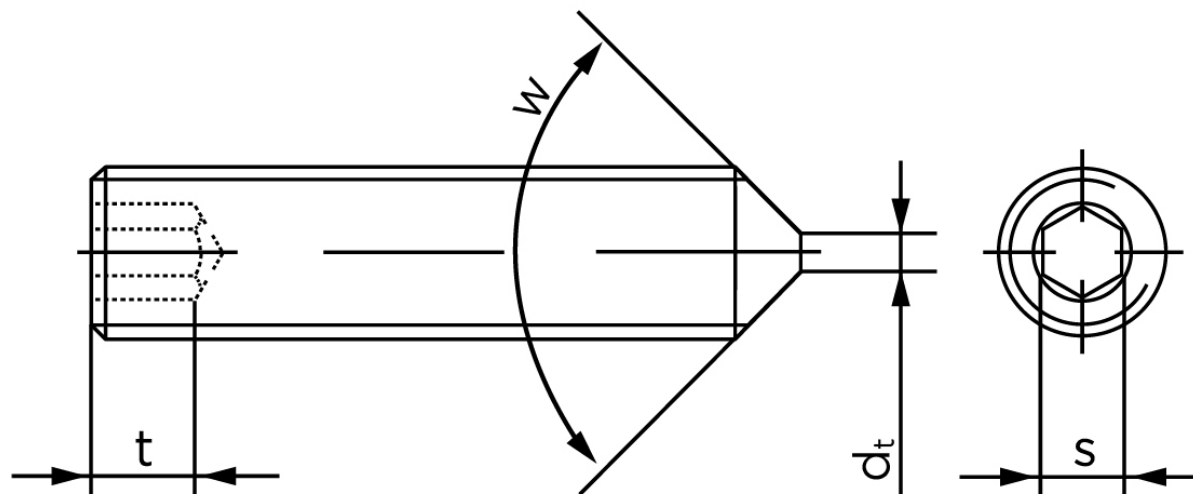

Pinolskrue Med Spids Ende DIN 914 Ubehandlet Stål 45 H M6x30 (200 Stk)

SKU: 009142000060030

GTIN: 4043952196243

Norm	DIN 914
Dimensions	6
s	3
$d_p \text{ max.} / d_t \text{ max.}$	4
t_1	2
t_2	3,5
Bemærkning	t_1 for l over den striplede linje med vinkel $W_{DIN 914} = 120^\circ$ t_2 for under den striplede linje med vinkel $W_{DIN 914} = 90^\circ$

Bemærk disse data er vejledende, og informationerne skal anses som vejledende, Bolte.dk stiller ingen garanti eller kan stilles til ansvar for overstående datatabel. Er du i tvivl så kontakt os på 75154999.

Vil du vide mere om dette produkt
Forespørg pris her