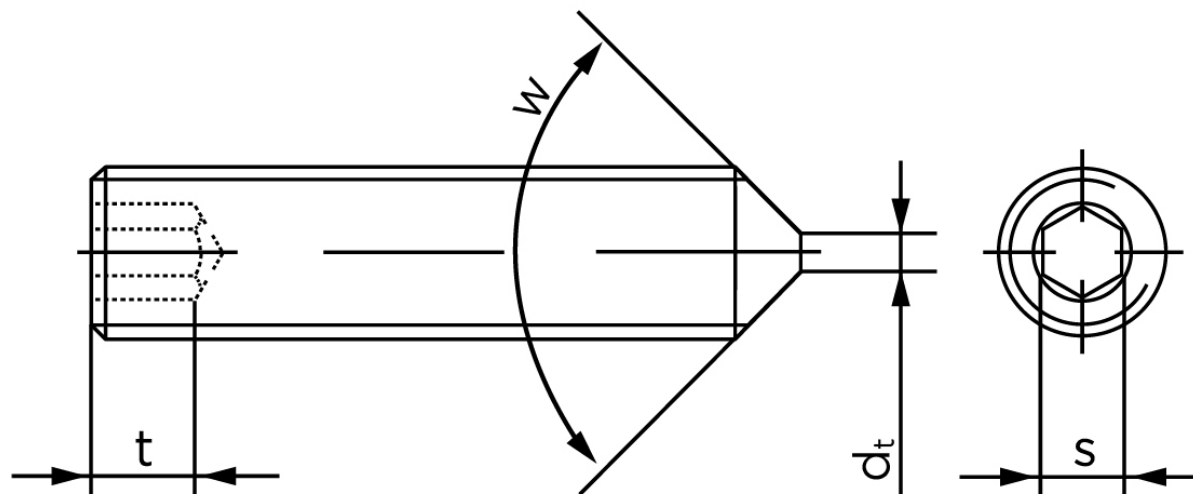

Pinolskrue Med Spids Ende DIN 914 Elforzinket Stål 45 H M6x30 (200 Stk)

SKU: 009142100060030

GTIN: 4043952197455

Norm	DIN 914
Dimensions	6
s	3
$d_p \text{ max.} / d_t \text{ max.}$	4
t_1	2
t_2	3,5
Bemærkning	t_1 for l over den striplede linje med vinkel $W_{DIN 914} = 120^\circ$ t_2 for under den striplede linje med vinkel $W_{DIN 914} = 90^\circ$

Bemærk disse data er vejledende, og informationerne skal anses som vejledende, Bolte.dk stiller ingen garanti eller kan stilles til ansvar for overstående datatabel. Er du i tvivl så kontakt os på 75154999.

Vil du vide mere om dette produkt
Forespørg pris her