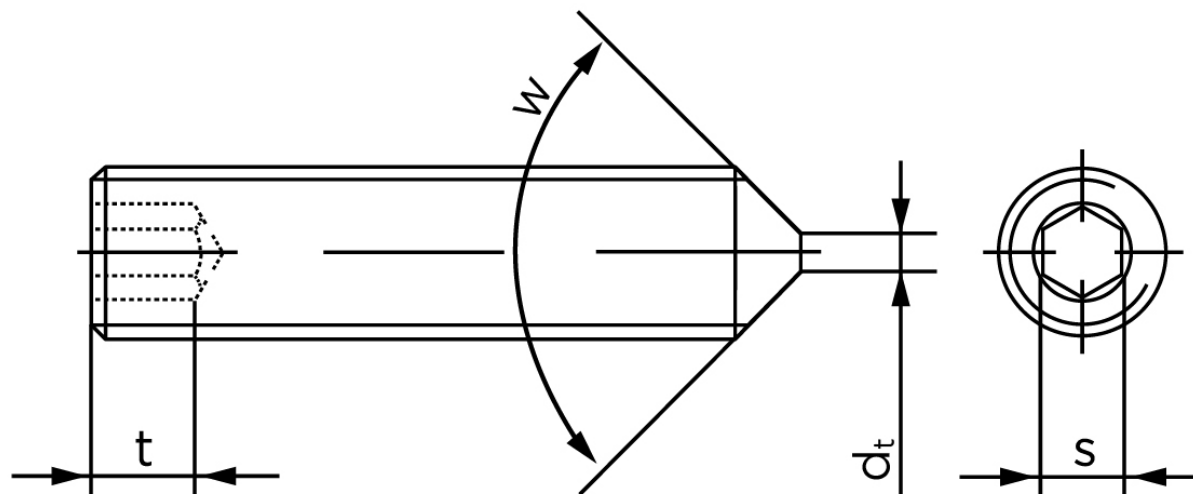

Pinolskrue Med Spids Ende DIN 914 Rustfri-Syrefast A4 M6x30 (200 Stk)

SKU: 009149400060030

GTIN: 4051427282827

Norm	DIN 914
Dimensions	6
s	3
$d_p \text{ max.} / d_t \text{ max.}$	4
t_1	2
t_2	3,5
Bemærkning	t_1 for l over den striplede linje med vinkel $W_{DIN 914} = 120^\circ$ t_2 for under den striplede linje med vinkel $W_{DIN 914} = 90^\circ$

Bemærk disse data er vejlede, og informationerne skal anses som vejledende, Bolte.dk stiller ingen garanti eller kan stilles til ansvar for overstående datatabel. Er du i tvivl så kontakt os på 75154999.

Vil du vide mere om dette produkt
Forespørg pris her