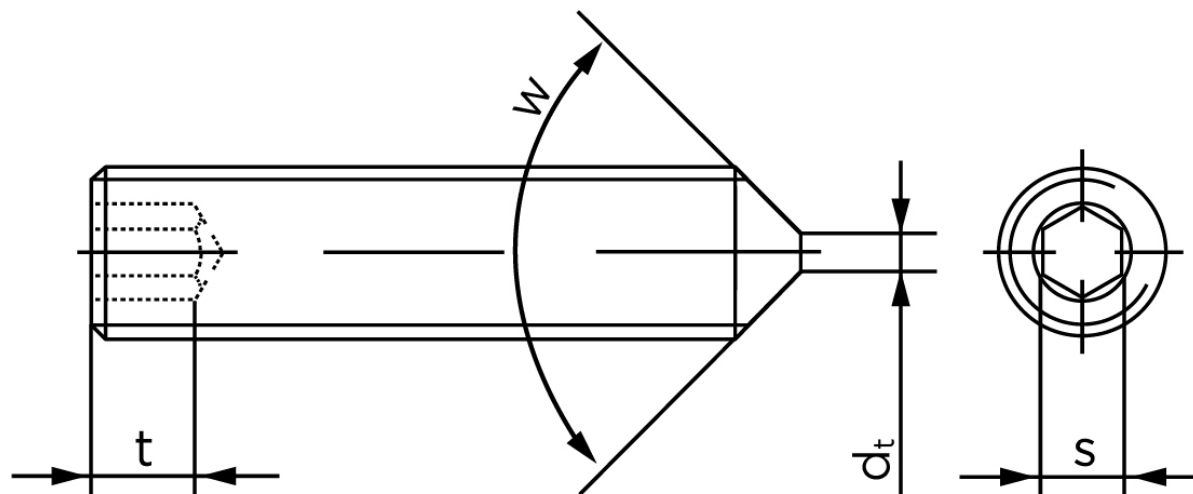

Pinolskrue Med Spids Ende DIN 914 Rustfri-Syrefast A4 M6x6 (500 Stk)

SKU: 009149400060006

GTIN: 4051427282759

Norm	DIN 914
Dimensions	6
s	3
$d_p \text{ max.} / d_t \text{ max.}$	4
t_1	2
t_2	3,5
Bemærkning	t_1 for l over den striplede linje med vinkel $W_{DIN 914} = 120^\circ$ t_2 for under den striplede linje med vinkel $W_{DIN 914} = 90^\circ$

Bemærk disse data er vejlede, og informationerne skal anses som vejledende, Bolte.dk stiller ingen garanti eller kan stilles til ansvar for overstående datatabel. Er du i tvivl så kontakt os på 75154999.

Vil du vide mere om dette produkt
Forespørg pris her