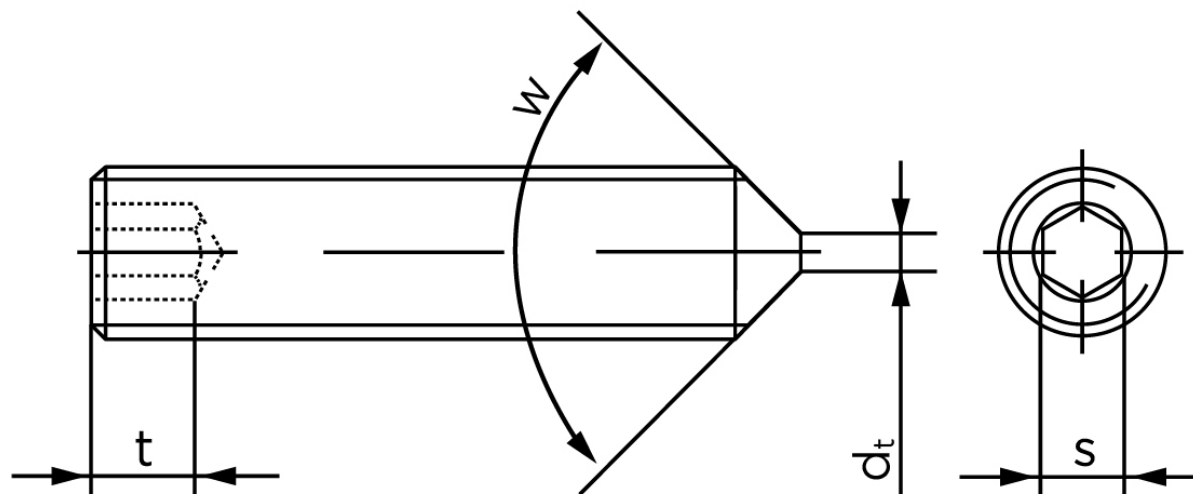

Pinolskrue Med Spids Ende DIN 914 Ubehandlet Stål 45 H M6x8 (1000 Stk)

SKU: 009142000060008

GTIN: 4051427281035

Norm	DIN 914
Dimensions	6
s	3
$d_p \text{ max.} / d_t \text{ max.}$	4
t_1	2
t_2	3,5
Bemærkning	t_1 for l over den striplede linje med vinkel $W_{DIN 914} = 120^\circ$ t_2 for under den striplede linje med vinkel $W_{DIN 914} = 90^\circ$

Bemærk disse data er vejledende, og informationerne skal anses som vejledende, Bolte.dk stiller ingen garanti eller kan stilles til ansvar for overstående datatabel. Er du i tvivl så kontakt os på 75154999.

Vil du vide mere om dette produkt
Forespørg pris her