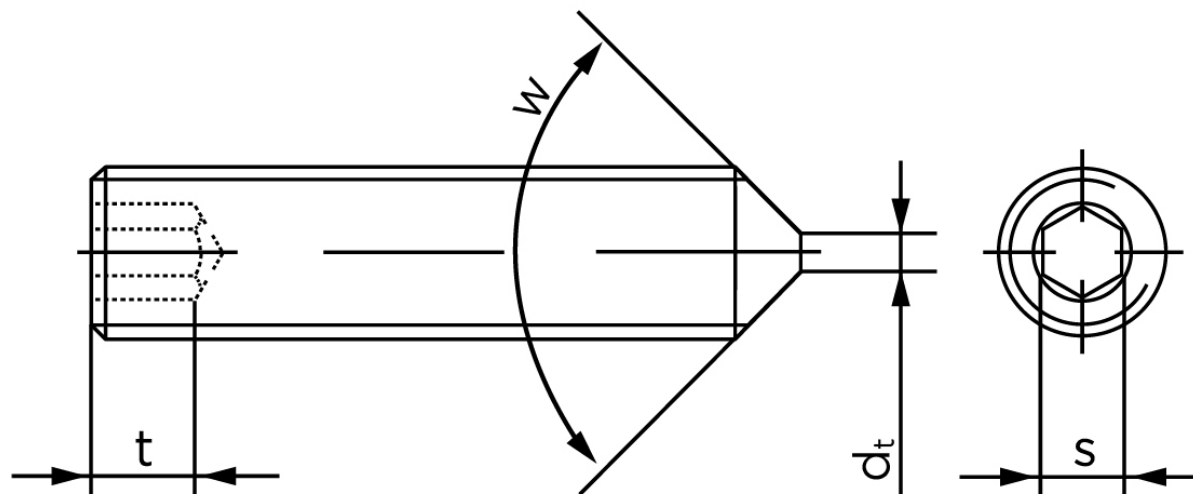

Pinolskrue Med Spids Ende DIN 914 Ubehandlet Stål 45 H M8x10 (500 Stk)

SKU: 009142000080010

GTIN: 4051427281158

Norm	DIN 914
Dimensions	8
s	4
$d_p \text{ max.} / d_t \text{ max.}$	5,5
t_1	3
t_2	5
Bemærkning	t_1 for l over den striplede linje med vinkel $W_{DIN 914} = 120^\circ$ t_2 for under den striplede linje med vinkel $W_{DIN 914} = 90^\circ$

Bemærk disse data er vejledende, og informationerne skal anses som vejledende, Bolte.dk stiller ingen garanti eller kan stilles til ansvar for overstående datatabel. Er du i tvivl så kontakt os på 75154999.

Vil du vide mere om dette produkt
Forespørg pris her