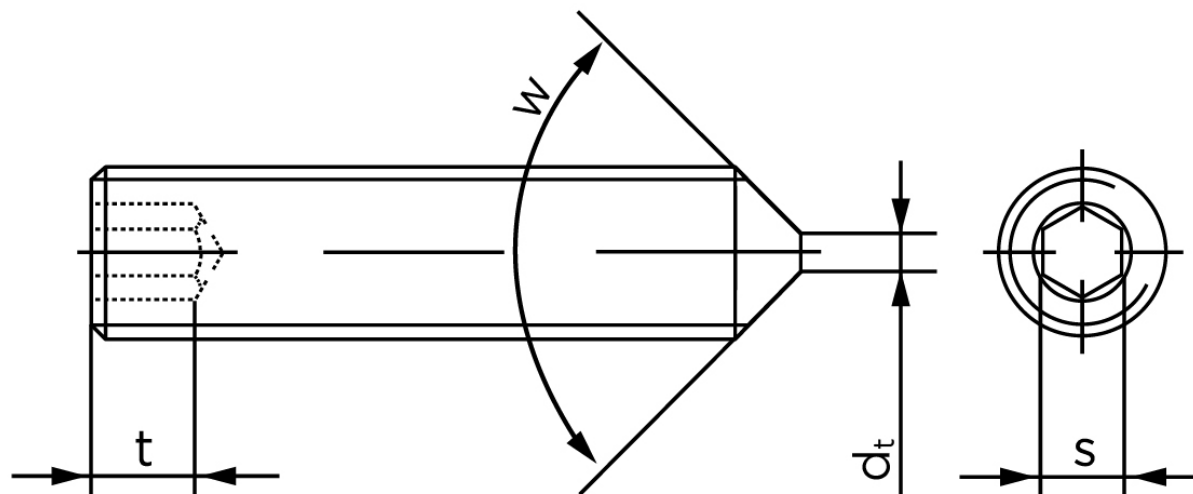

Pinolskrue Med Spids Ende DIN 914 Elforzinket Stål 45 H M8x16 (200 Stk)

SKU: 009142100080016

GTIN: 4043952197493

Norm	DIN 914
Dimensions	8
s	4
$d_p \text{ max.} / d_t \text{ max.}$	5,5
t_1	3
t_2	5
Bemærkning	t_1 for l over den striplede linje med vinkel $W_{DIN 914} = 120^\circ$ t_2 for under den striplede linje med vinkel $W_{DIN 914} = 90^\circ$

Bemærk disse data er vejledende, og informationerne skal anses som vejledende, Bolte.dk stiller ingen garanti eller kan stilles til ansvar for overstående datatabel. Er du i tvivl så kontakt os på 75154999.

Vil du vide mere om dette produkt
Forespørg pris her