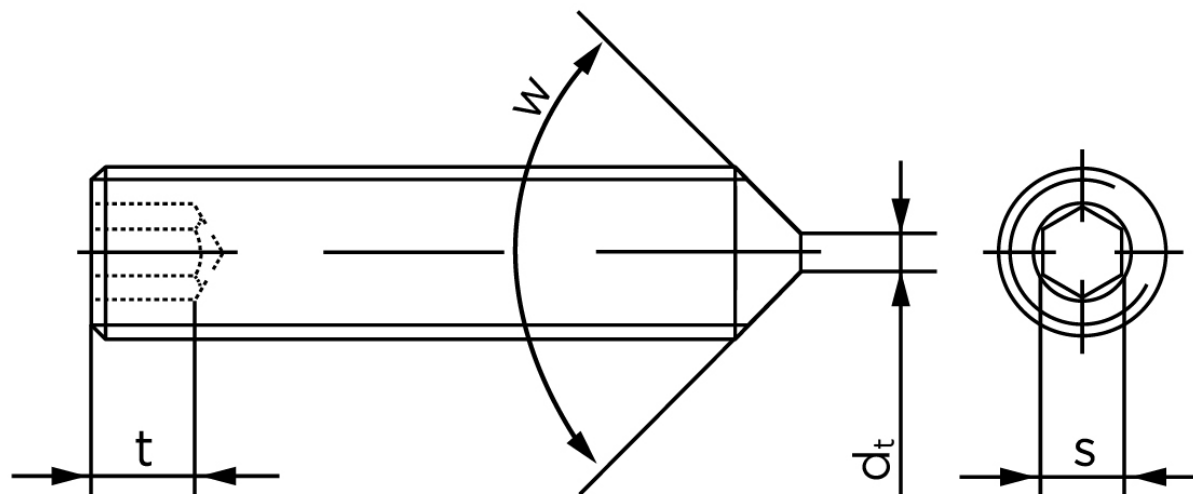

Pinolskrue Med Spids Ende DIN 914 Rustfri A1/A2 M8x20 (200 Stk)

SKU: 009149100080020

GTIN: 4051427282261

Norm	DIN 914
Dimensions	8
s	4
$d_p \text{ max.} / d_t \text{ max.}$	5,5
t_1	3
t_2	5
Bemærkning	t_1 for l over den striplede linje med vinkel $W_{DIN 914} = 120^\circ$ t_2 for under den striplede linje med vinkel $W_{DIN 914} = 90^\circ$

Bemærk disse data er vejledende, og informationerne skal anses som vejledende, Bolte.dk stiller ingen garanti eller kan stilles til ansvar for overstående datatabel. Er du i tvivl så kontakt os på 75154999.

Vil du vide mere om dette produkt
Forespørg pris her