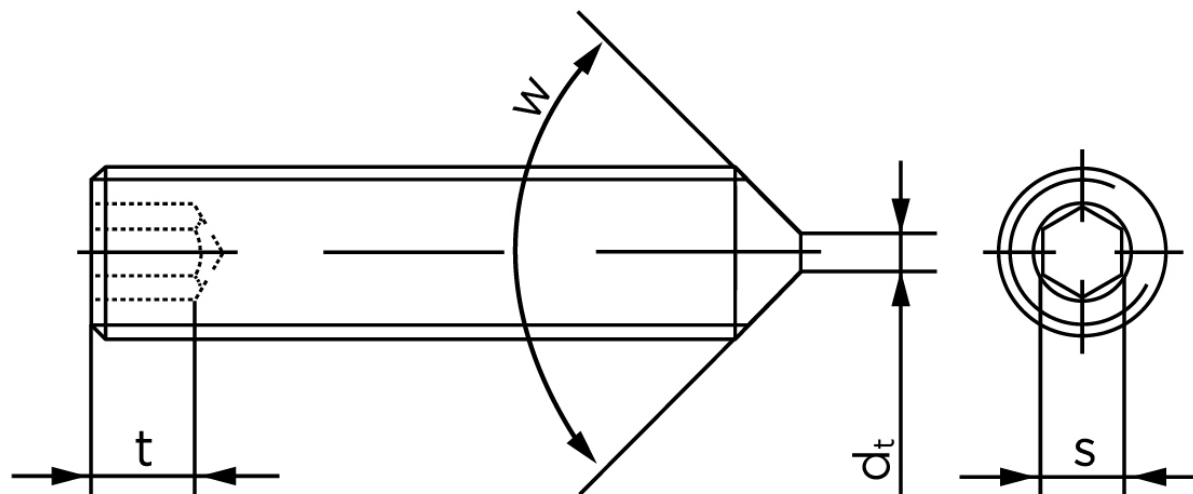

Pinolskrue Med Spids Ende DIN 914 Rustfri A1/A2 M8x45 (100 Stk)

SKU: 009149100080045

GTIN: 4051427282315

Norm	DIN 914
Dimensions	8
s	4
$d_p \text{ max.} / d_t \text{ max.}$	5,5
t_1	3
t_2	5
Bemærkning	t_1 for l over den striplede linje med vinkel $W_{DIN 914} = 120^\circ$ t_2 for under den striplede linje med vinkel $W_{DIN 914} = 90^\circ$

Bemærk disse data er vejledende, og informationerne skal anses som vejledende, Bolte.dk stiller ingen garanti eller kan stilles til ansvar for overstående datatabel. Er du i tvivl så kontakt os på 75154999.

Vil du vide mere om dette produkt
Forespørg pris her