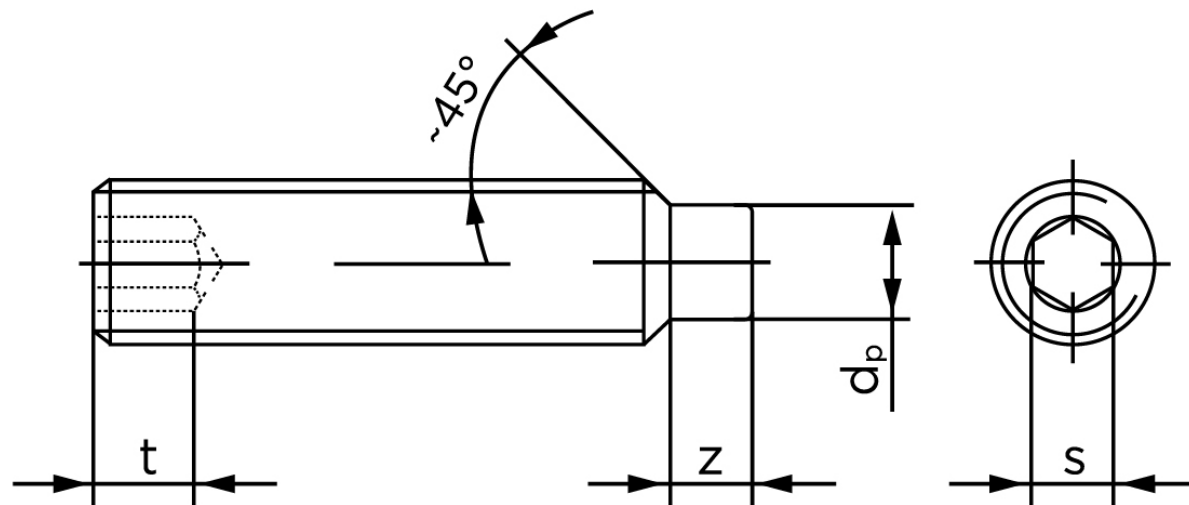

Pinolskrue Med Tap DIN 915 Ubehandlet Stål 45 H M10x10 (200 Stk)

SKU: 009152000100010

GTIN: 4043952200117

Norm	DIN 915
Dimensions	10
s	5
Z1 max. (short)	2,75
t ₁	4
d _p	7
Z2 max. (long)	5,3
t ₂	6
Bemærkning	z ₁ and t ₁ Over den striplede linje z ₂ and t ₂ gælder under den striplede linje * dimensioner iht. DIN 915