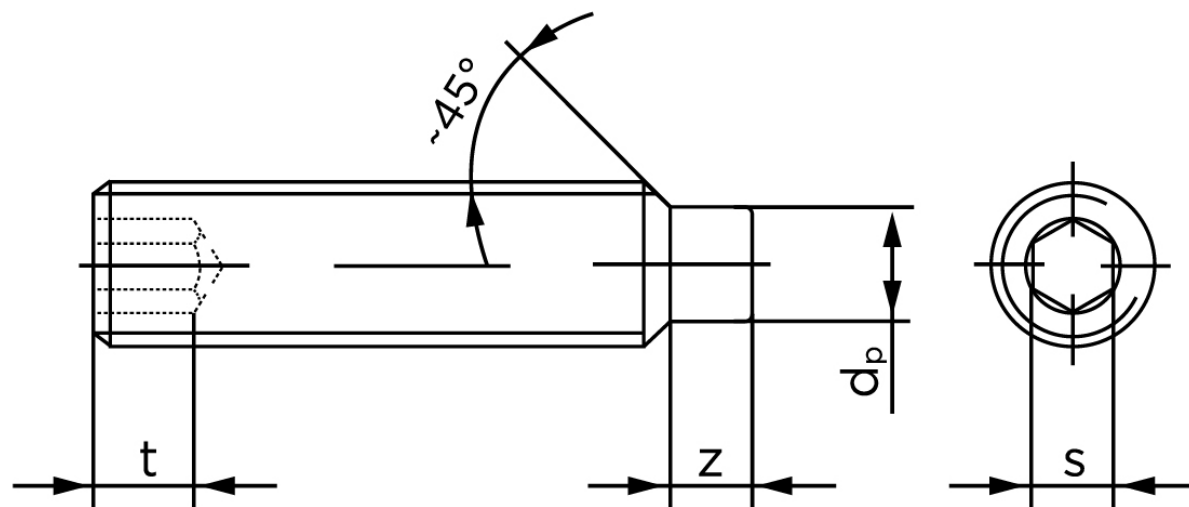

BOLTE.DK

KVALITETSSKRUER OG -BOLTE PÅ NETTET

Pinolskrue Med Tap DIN 915 Rustfri A1/A2 M10x12 (100 Stk)

SKU: 009159100100012

GTIN: 4051427284647

Norm	DIN 915
Dimensions	10
s	5
Z1 max. (short)	2,75
t₁	4
d_p	7
Z2 max. (long)	5,3
t₂	6
Bemærkning	z₁ and t₁ Over den striplede linje z₂ and t₂ gælder under den striplede linje * dimensioner iht. DIN 915

Bemærk disse data er vejlede, og

Vil du vide mere om dette produkt

Forespørg pris her