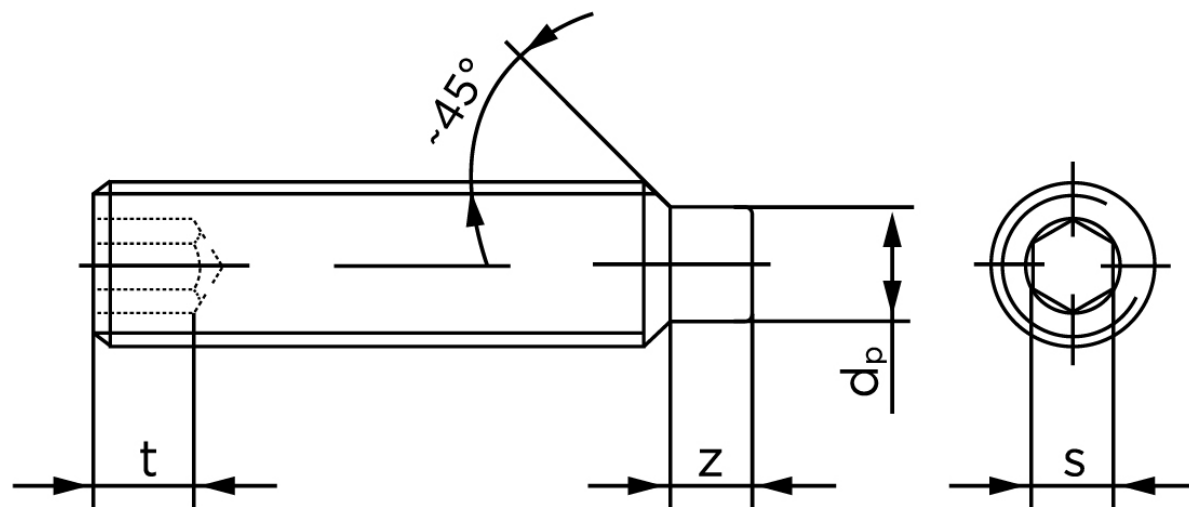

BOLTE.DK

KVALITETSSKRUER OG -BOLTE PÅ NETTET

Pinolskrue Med Tap DIN 915 Rustfri-Syrefast A4 M10x12 (100 Stk)

SKU: 009159400100012

GTIN: 4051427285149

Norm	DIN 915
Dimensions	10
s	5
Z1 max. (short)	2,75
t₁	4
d_p	7
Z2 max. (long)	5,3
t₂	6
Bemærkning	z₁ and t₁ Over den striplede linje z₂ and t₂ gælder under den striplede linje * dimensioner iht. DIN 915

Vil du vide mere om dette produkt

Forespørg pris her

Bemærk disse data er vejlede, og