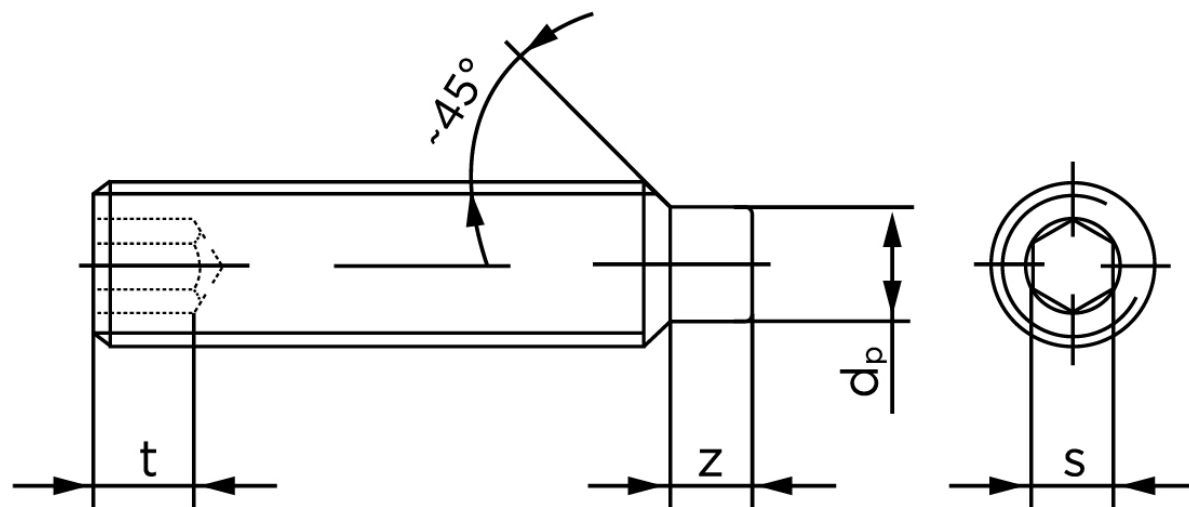

BOLTE.DK

KVALITETSSKRUER OG -BOLTE PÅ NETTET

Pinolskrue Med Tap DIN 915 Elforzinket Stål 45 H M10x16 (200 Stk)

SKU: 009152100100016

GTIN: 4043952704653

Norm	DIN 915
Dimensions	10
s	5
Z1 max. (short)	2,75
t₁	4
d_p	7
Z2 max. (long)	5,3
t₂	6
Bemærkning	z₁ and t₁ Over den striplede linje z₂ and t₂ gælder under den striplede linje * dimensioner iht. DIN 915

Bemærk disse data er vejrende, og

Vil du vide mere om dette produkt

Forespørg pris her