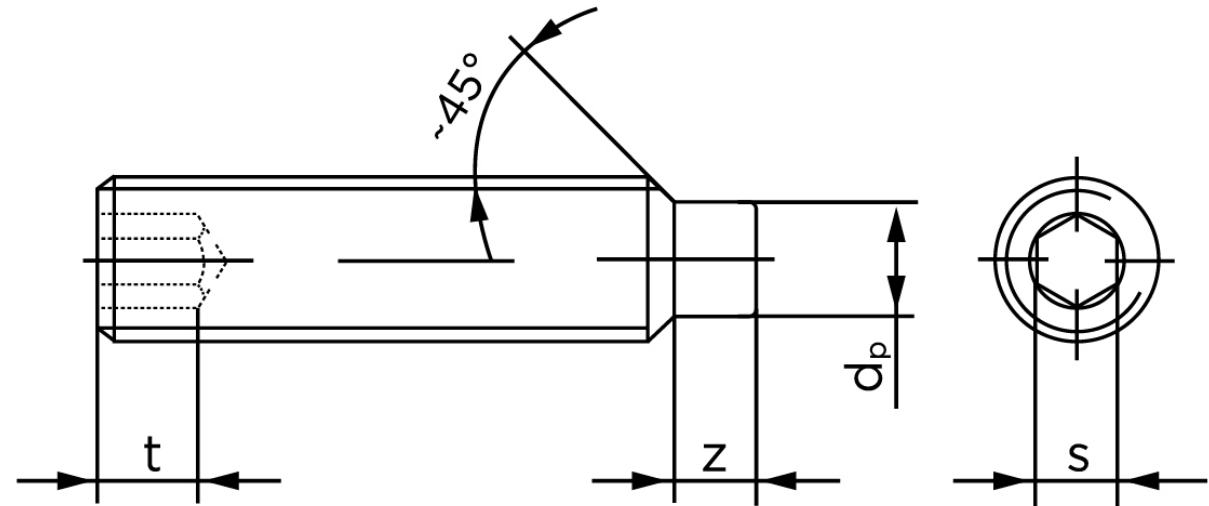

Pinolskrue Med Tap DIN 915 Rustfri A1/A2 M10x16 (100 Stk)

SKU: 009159100100016

GTIN: 4051427284654

Norm	DIN 915
Dimensions	10
s	5
Z1 max. (short)	2,75
t ₁	4
d _p	7
Z2 max. (long)	5,3
t ₂	6
Bemærkning	z ₁ and t ₁ Over den striplede linje z ₂ and t ₂ gælder under den striplede linje * dimensioner iht. DIN 915