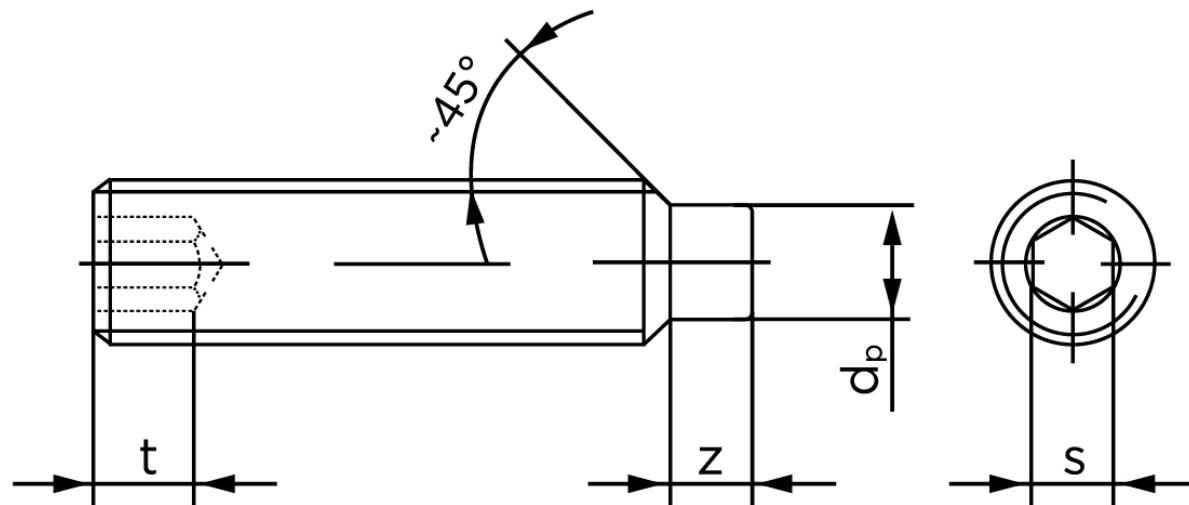

BOLTE.DK

KVALITETSSKRUER OG -BOLTE PÅ NETTET

Pinolskrue Med Tap DIN 915 Ubehandlet Stål 45 H M10x18 (200 Stk)

SKU: 009152000100018

GTIN: 4043952200148

Norm	DIN 915
Dimensions	10
s	5
Z1 max. (short)	2,75
t₁	4
d_p	7
Z2 max. (long)	5,3
t₂	6
Bemærkning	z₁ and t₁ Over den striplede linje z₂ and t₂ gælder under den striplede linje * dimensioner iht. DIN 915

Vil du vide mere om dette produkt

Forespørg pris her

Bemærk disse data er vejrende, og