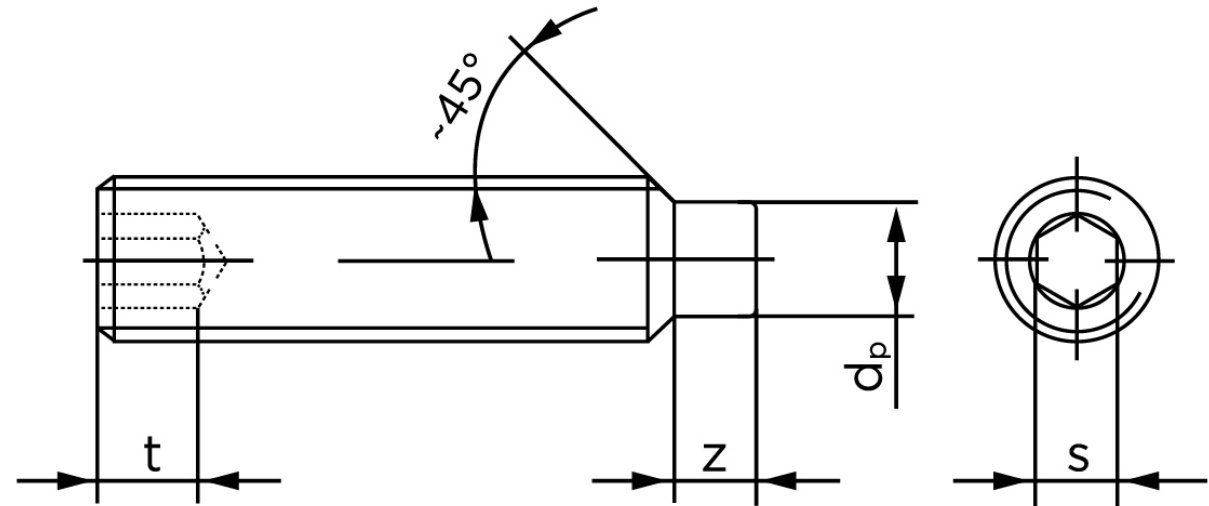

## Pinolskrue Med Tap DIN 915 Elforzinket Stål 45 H M10x20 (200 Stk)

SKU: 009152100100020

GTIN: 4043952201169

Norm	DIN 915
Dimensions	10
s	5
Z1 max. (short)	2,75
t <sub>1</sub>	4
d <sub>p</sub>	7
Z2 max. (long)	5,3
t <sub>2</sub>	6
Bemærkning	z <sub>1</sub> and t <sub>1</sub> Over den striplede linje z <sub>2</sub> and t <sub>2</sub> gælder under den striplede linje * dimensioner iht. DIN 915