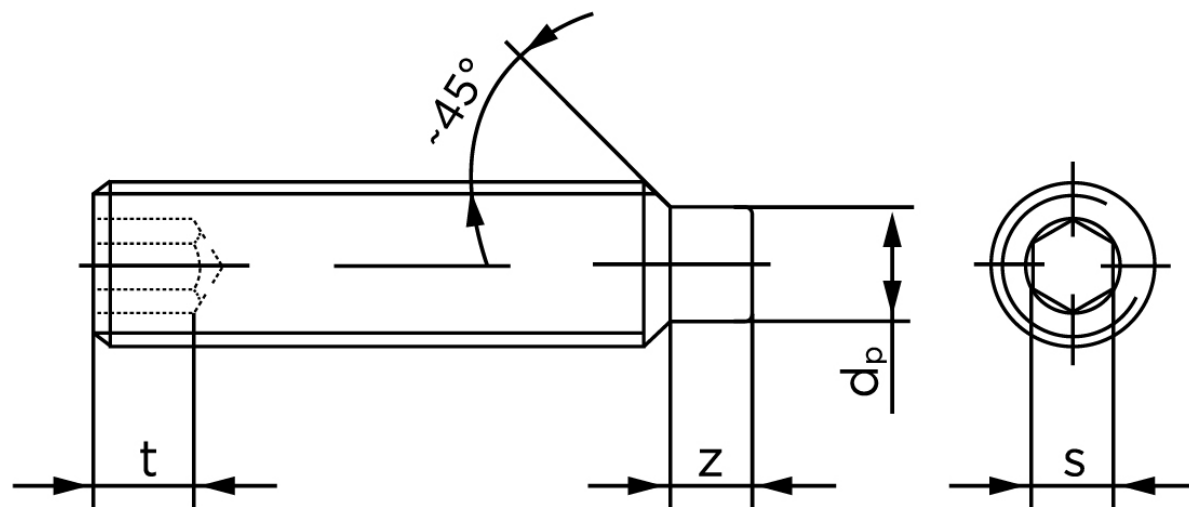

BOLTE.DK

KVALITETSSKRUER OG -BOLTE PÅ NETTET

Pinolskrue Med Tap DIN 915 Rustfri A1/A2 M10x20 (100 Stk)

SKU: 009159100100020

GTIN: 4051427284661

Norm	DIN 915
Dimensions	10
s	5
Z1 max. (short)	2,75
t₁	4
d_p	7
Z2 max. (long)	5,3
t₂	6
Bemærkning	z₁ and t₁ Over den striplede linje z₂ and t₂ gælder under den striplede linje * dimensioner iht. DIN 915

Vil du vide mere om dette produkt

Forespørg pris her

Bemærk disse data er vejlede, og