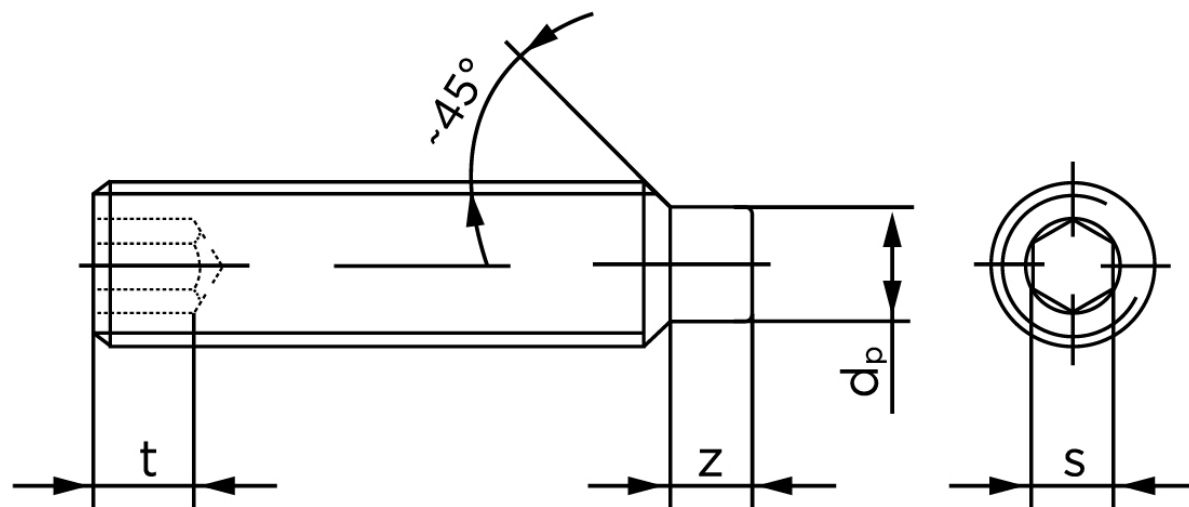

Pinolskrue Med Tap DIN 915 Rustfri-Syrefast A4 M10x20 (100 Stk)

SKU: 009159400100020

GTIN: 4051427285163

Norm	DIN 915
Dimensions	10
s	5
Z1 max. (short)	2,75
t ₁	4
d _p	7
Z2 max. (long)	5,3
t ₂	6
Bemærkning	z ₁ and t ₁ Over den striplede linje z ₂ and t ₂ gælder under den striplede linje * dimensioner iht. DIN 915