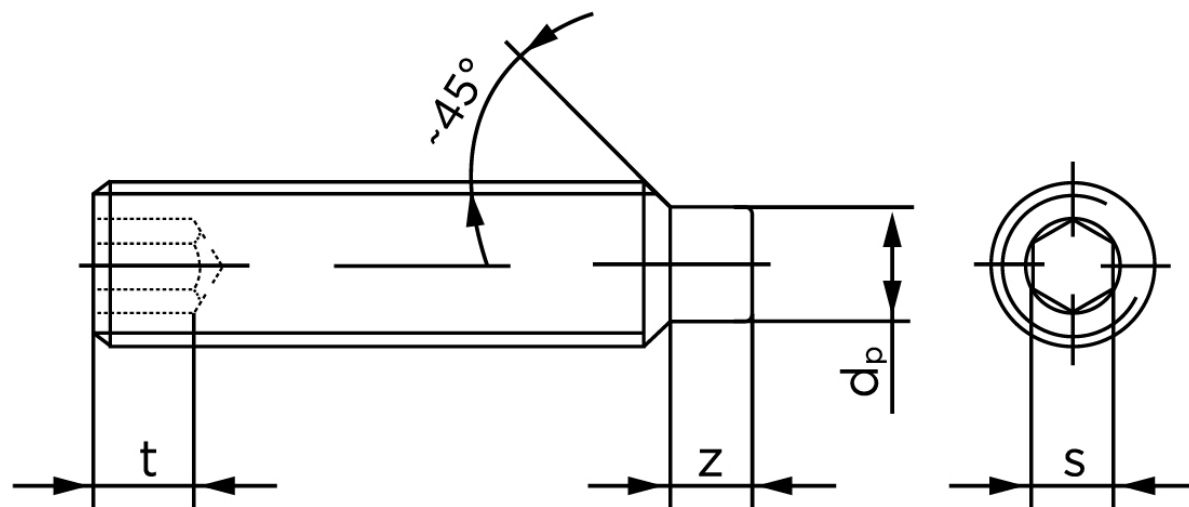

Pinolskrue Med Tap DIN 915 Elforzinket Stål 45 H M10x25 (100 Stk)

SKU: 009152100100025

GTIN: 4043952201176

Norm	DIN 915
Dimensions	10
s	5
Z1 max. (short)	2,75
t₁	4
d_p	7
Z2 max. (long)	5,3
t₂	6
Bemærkning	z₁ and t₁ Over den striplede linje z₂ and t₂ gælder under den striplede linje * dimensioner iht. DIN 915

Vil du vide mere om dette produkt

Forespørg pris her

Bemærk disse data er vejlede, og