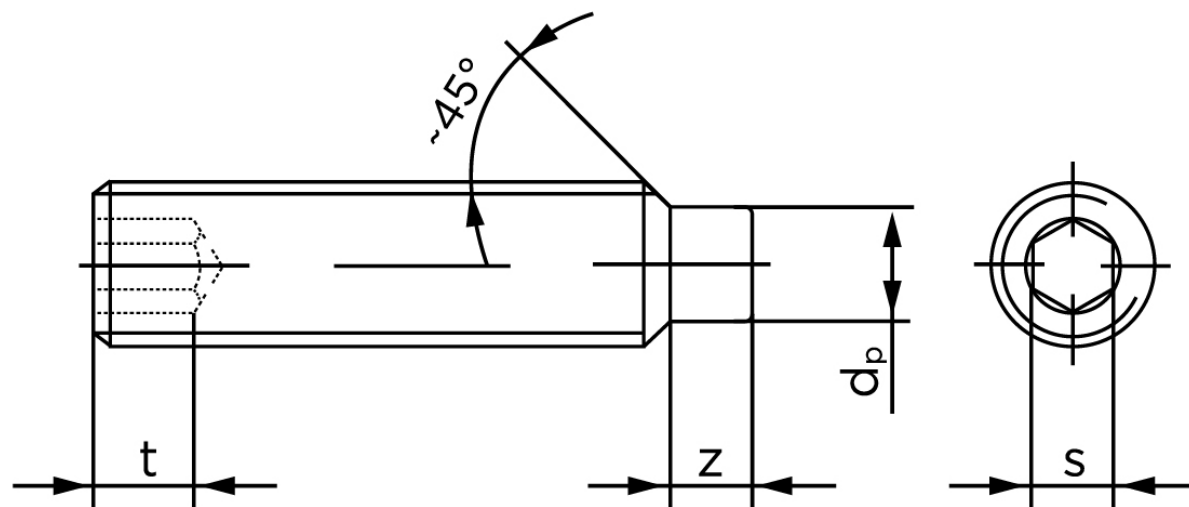

BOLTE.DK

KVALITETSSKRUER OG -BOLTE PÅ NETTET

Pinolskrue Med Tap DIN 915 Elforzinket Stål 45 H M10x30 (100 Stk)

SKU: 009152100100030

GTIN: 4043952201183

Norm	DIN 915
Dimensions	10
s	5
Z1 max. (short)	2,75
t₁	4
d_p	7
Z2 max. (long)	5,3
t₂	6
Bemærkning	z₁ and t₁ Over den striplede linje z₂ and t₂ gælder under den striplede linje * dimensioner iht. DIN 915

Bemærk disse data er vejlede, og

Vil du vide mere om dette produkt

Forespørg pris her