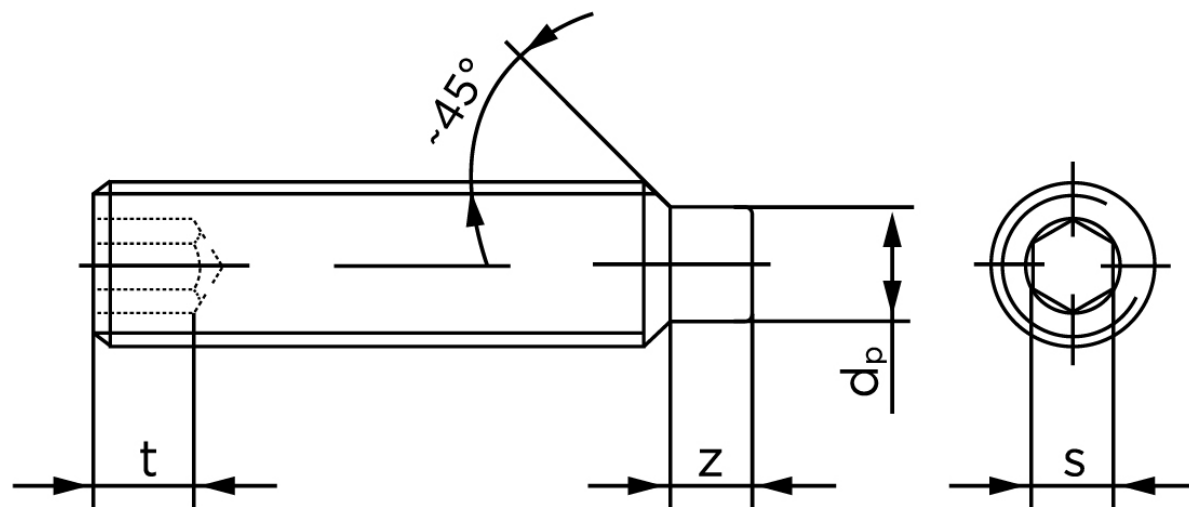

BOLTE.DK

KVALITETSSKRUER OG -BOLTE PÅ NETTET

Pinolskrue Med Tap DIN 915 Rustfri A1/A2 M10x30 (100 Stk)

SKU: 009159100100030

GTIN: 4051427284685

Norm	DIN 915
Dimensions	10
s	5
Z1 max. (short)	2,75
t₁	4
d_p	7
Z2 max. (long)	5,3
t₂	6
Bemærkning	z₁ and t₁ Over den striplede linje z₂ and t₂ gælder under den striplede linje * dimensioner iht. DIN 915

Vil du vide mere om dette produkt

Forespørg pris her

Bemærk disse data er vejlede, og