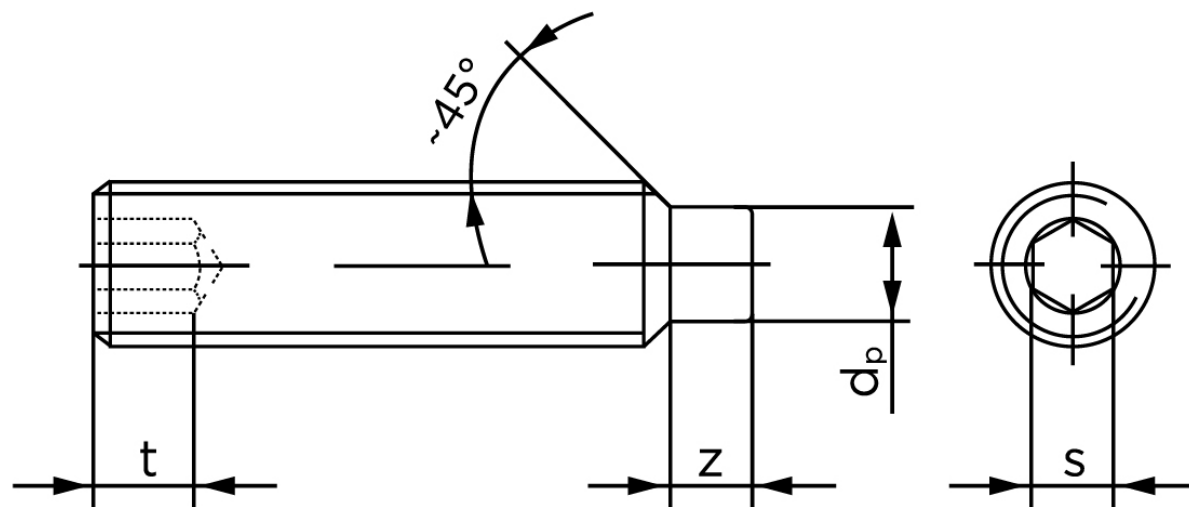

BOLTE.DK

KVALITETSSKRUER OG -BOLTE PÅ NETTET

Pinolskrue Med Tap DIN 915 Ubehandlet Stål 45 H M10x35 (100 Stk)

SKU: 009152000100035

GTIN: 4043952200186

Norm	DIN 915
Dimensions	10
s	5
Z1 max. (short)	2,75
t₁	4
d_p	7
Z2 max. (long)	5,3
t₂	6
Bemærkning	z₁ and t₁ Over den striplede linje z₂ and t₂ gælder under den striplede linje * dimensioner iht. DIN 915

Bemærk disse data er vejlede, og

Vil du vide mere om dette produkt

Forespørg pris her