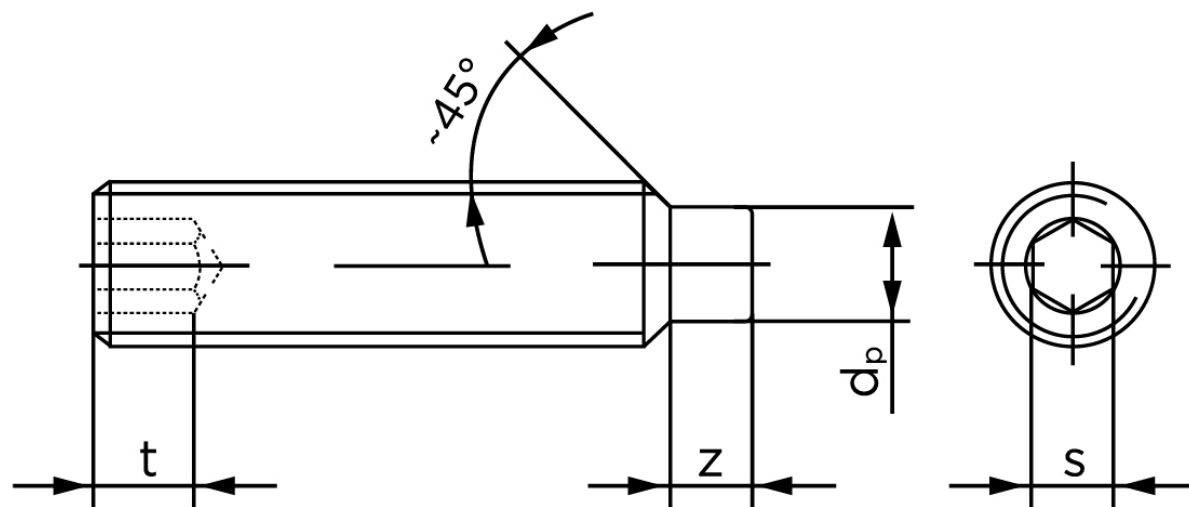

BOLTE.DK

KVALITETSSKRUER OG -BOLTE PÅ NETTET

Pinolskrue Med Tap DIN 915 Elforzinket Stål 45 H M10x35 (100 Stk)

SKU: 009152100100035

GTIN: 4043952704660

Norm	DIN 915
Dimensions	10
s	5
Z1 max. (short)	2,75
t₁	4
d_p	7
Z2 max. (long)	5,3
t₂	6
Bemærkning	z₁ and t₁ Over den striplede linje z₂ and t₂ gælder under den striplede linje * dimensioner iht. DIN 915

Vil du vide mere om dette produkt

Forespørg pris her

Bemærk disse data er vejlede, og