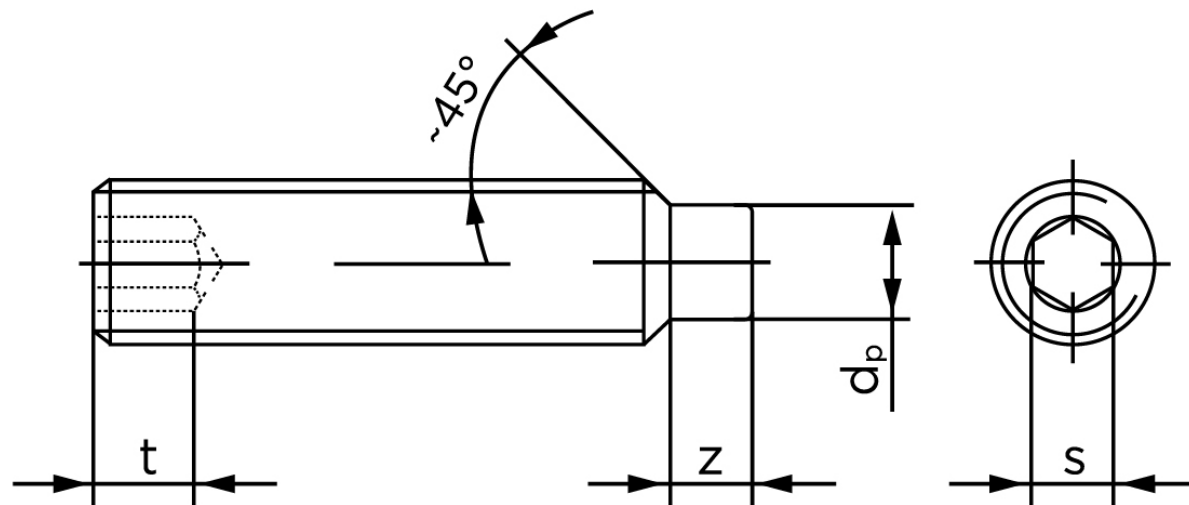

## Pinolskrue Med Tap DIN 915 Ubehandlet Stål 45 H M10x55 (100 Stk)

SKU: 009152000100055

GTIN: 4043952200223

Norm	DIN 915
Dimensions	10
s	5
Z1 max. (short)	2,75
t <sub>1</sub>	4
d <sub>p</sub>	7
Z2 max. (long)	5,3
t <sub>2</sub>	6
Bemærkning	z <sub>1</sub> and t <sub>1</sub> Over den striplede linje z <sub>2</sub> and t <sub>2</sub> gælder under den striplede linje * dimensioner iht. DIN 915