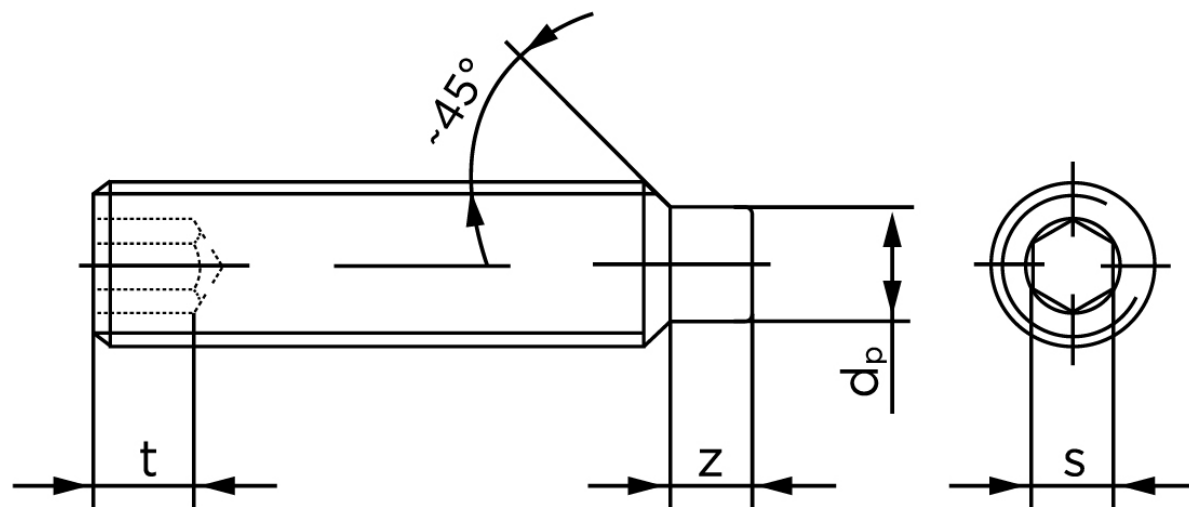

BOLTE.DK

KVALITETSSKRUER OG -BOLTE PÅ NETTET

Pinolskrue Med Tap DIN 915 Ubehandlet Stål 45 H M10x60 (100 Stk)

SKU: 009152000100060

GTIN: 4043952200230

Norm	DIN 915
Dimensions	10
s	5
Z1 max. (short)	2,75
t₁	4
d_p	7
Z2 max. (long)	5,3
t₂	6
Bemærkning	z₁ and t₁ Over den striplede linje z₂ and t₂ gælder under den striplede linje * dimensioner iht. DIN 915

Vil du vide mere om dette produkt

Forespørg pris her

Bemærk disse data er vejlede, og