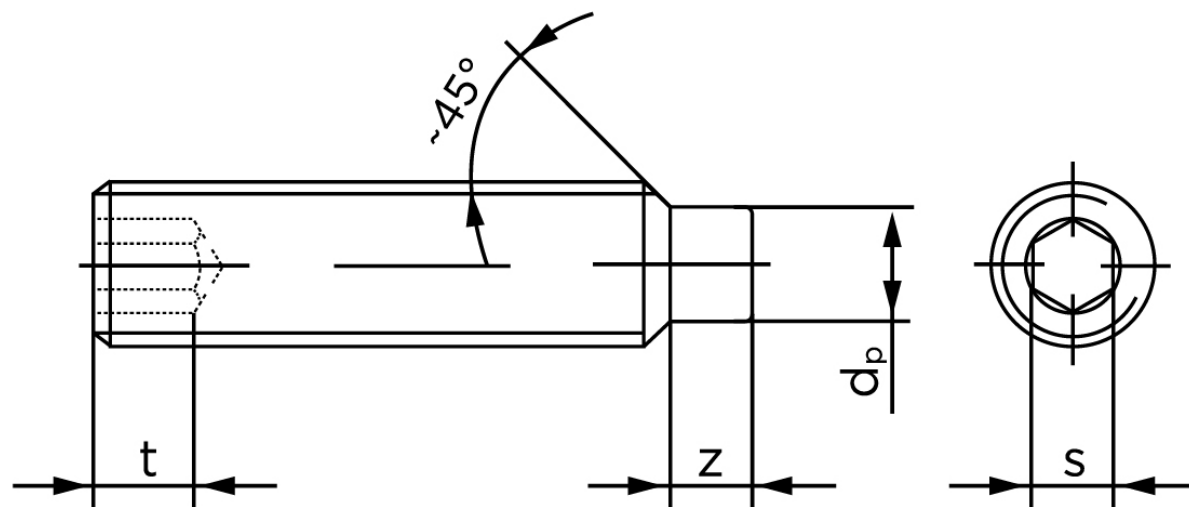

BOLTE.DK

KVALITETSSKRUER OG -BOLTE PÅ NETTET

Pinolskrue Med Tap DIN 915 Elforzinket Stål 45 H M10x60 (100 Stk)

SKU: 009152100100060

GTIN: 4043952201213

Norm	DIN 915
Dimensions	10
s	5
Z1 max. (short)	2,75
t₁	4
d_p	7
Z2 max. (long)	5,3
t₂	6
Bemærkning	z₁ and t₁ Over den striplede linje z₂ and t₂ gælder under den striplede linje * dimensioner iht. DIN 915

Vil du vide mere om dette produkt

Forespørg pris her

Bemærk disse data er vejlede, og