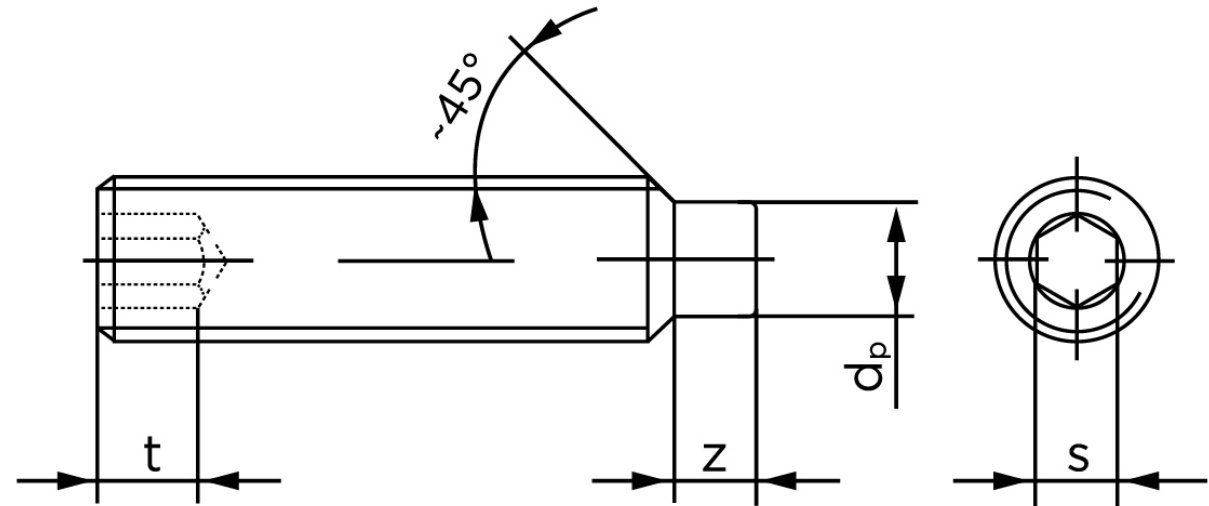

Pinolskrue Med Tap DIN 915 Rustfri A1/A2 M10x60 (50 Stk)

SKU: 009159100100060

GTIN: 4051427284739

Norm	DIN 915
Dimensions	10
s	5
Z1 max. (short)	2,75
t ₁	4
d _p	7
Z2 max. (long)	5,3
t ₂	6
Bemærkning	z ₁ and t ₁ Over den striplede linje z ₂ and t ₂ gælder under den striplede linje * dimensioner iht. DIN 915