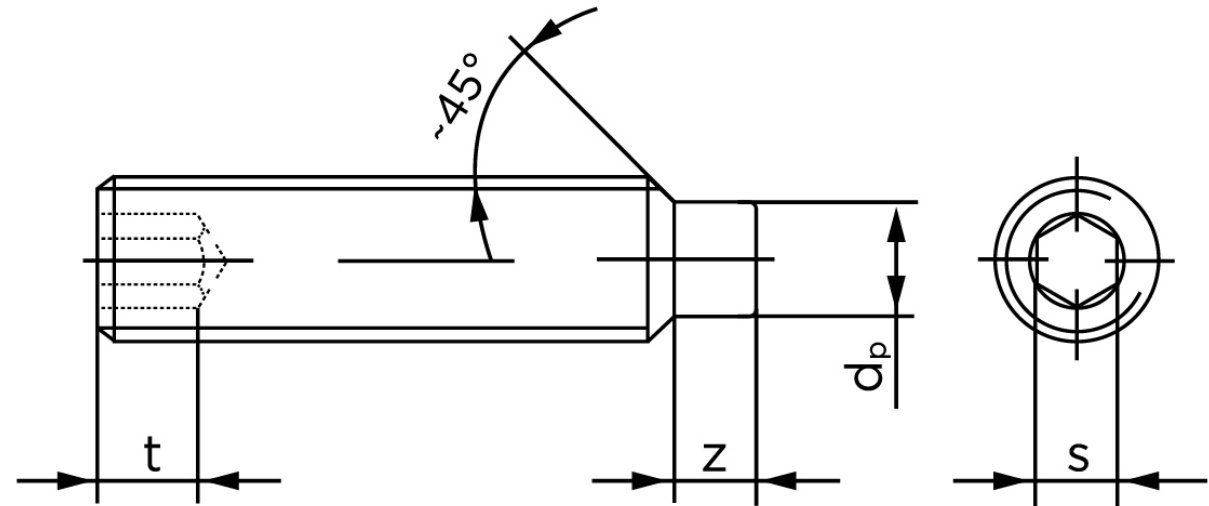

Pinolskrue Med Tap DIN 915 Rustfri-Syrefast A4 M12x12 (50 Stk)

SKU: 009159400120012

GTIN: 4051427285200

Norm	DIN 915
Dimensions	12
s	6
Z1 max. (short)	3,25
t ₁	4,8
d _p	8,5
Z2 max. (long)	6,3
t ₂	8
Bemærkning	z ₁ and t ₁ Over den striplede linje z ₂ and t ₂ gælder under den striplede linje * dimensioner iht. DIN 915