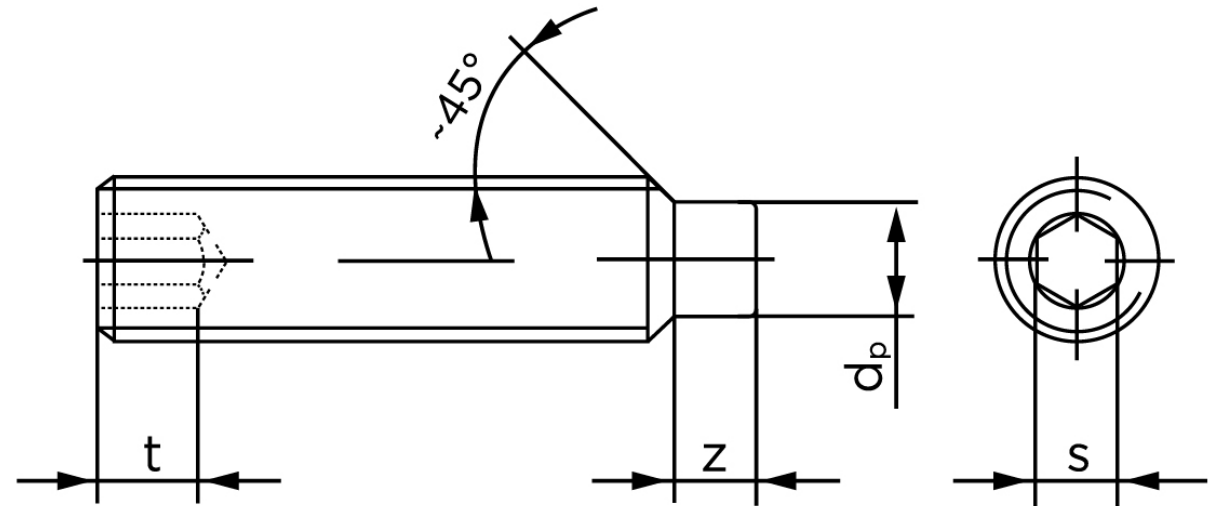

Pinolskrue Med Tap DIN 915 Rustfri-Syrefast A4 M12x16 (50 Stk)

SKU: 009159400120016

GTIN: 4051427285217

Norm	DIN 915
Dimensions	12
s	6
Z1 max. (short)	3,25
t₁	4,8
d_p	8,5
Z2 max. (long)	6,3
t₂	8
Bemærkning	z₁ and t₁ Over den striplede linje z₂ and t₂ gælder under den striplede linje * dimensioner iht. DIN 915

Vil du vide mere om dette produkt

Forespørg pris her

Bemærk disse data er vejlede, og