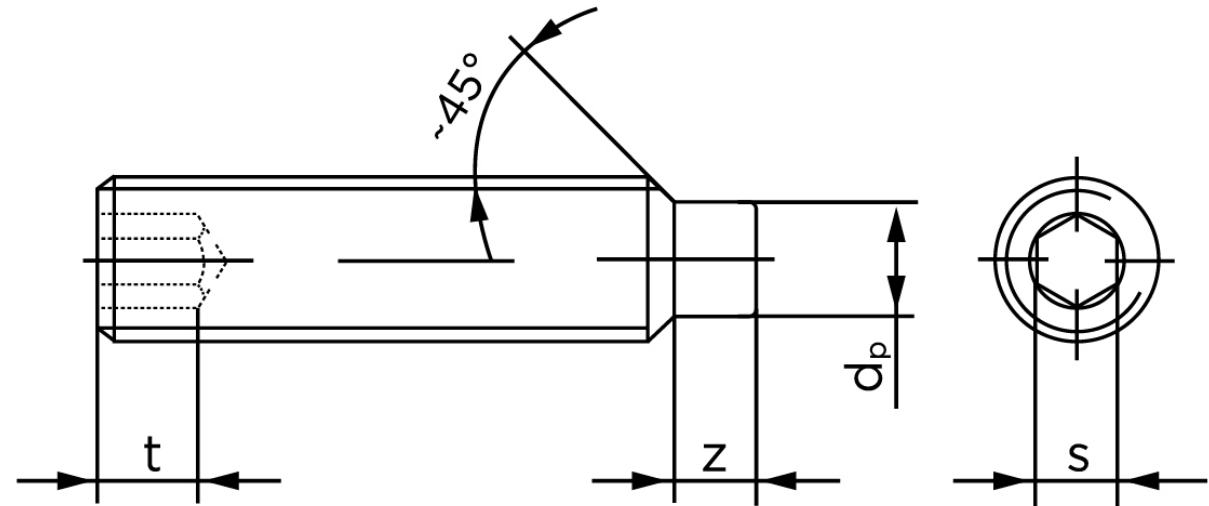

Pinolskrue Med Tap DIN 915 Elforzinket Stål 45 H M12x20 (100 Stk)

SKU: 009152100120020

GTIN: 4043952201237

Norm	DIN 915
Dimensions	12
s	6
Z1 max. (short)	3,25
t ₁	4,8
d _p	8,5
Z2 max. (long)	6,3
t ₂	8
Bemærkning	z ₁ and t ₁ Over den striplede linje z ₂ and t ₂ gælder under den striplede linje * dimensioner iht. DIN 915