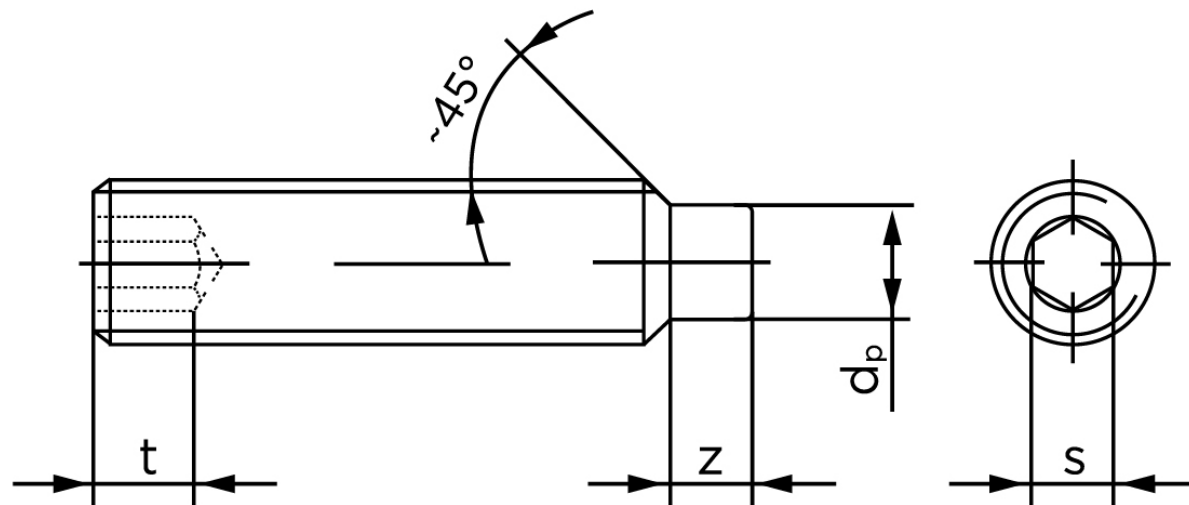

## Pinolskrue Med Tap DIN 915 Ubehandlet Stål 45 H M12x25 (100 Stk)

SKU: 009152000120025

GTIN: 4043952200315

Norm	DIN 915
Dimensions	12
s	6
Z1 max. (short)	3,25
t <sub>1</sub>	4,8
d <sub>p</sub>	8,5
Z2 max. (long)	6,3
t <sub>2</sub>	8
Bemærkning	z <sub>1</sub> and t <sub>1</sub> Over den striplede linje z <sub>2</sub> and t <sub>2</sub> gælder under den striplede linje * dimensioner iht. DIN 915