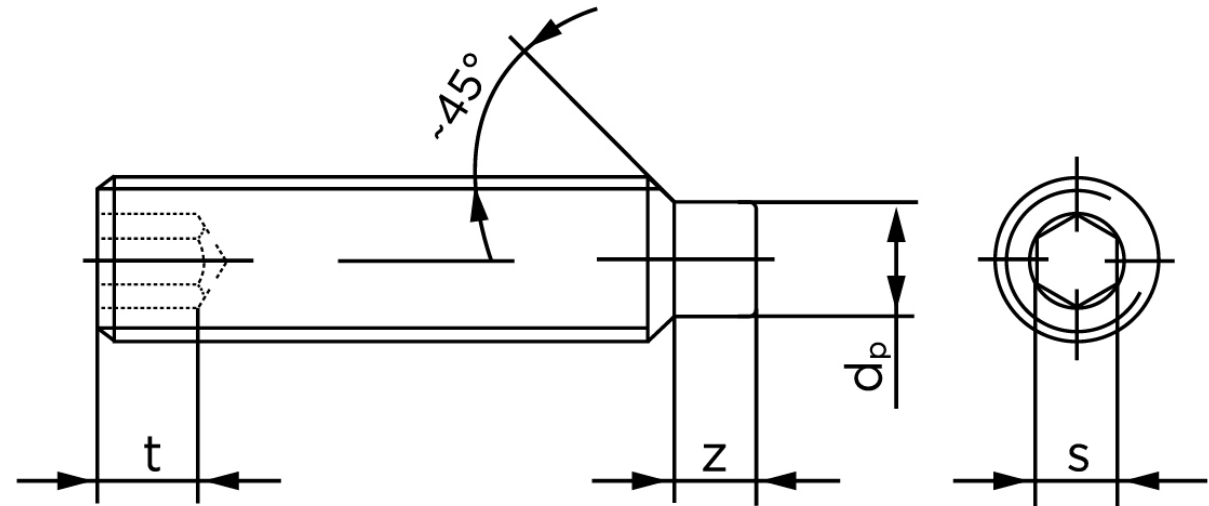

Pinolskrue Med Tap DIN 915 Rustfri A1/A2 M12x30 (50 Stk)

SKU: 009159100120030

GTIN: 4051427284777

Norm	DIN 915
Dimensions	12
s	6
Z1 max. (short)	3,25
t₁	4,8
d_p	8,5
Z2 max. (long)	6,3
t₂	8
Bemærkning	z₁ and t₁ Over den striplede linje z₂ and t₂ gælder under den striplede linje * dimensioner iht. DIN 915

Bemærk disse data er vejlede, og

Vil du vide mere om dette produkt

Forespørg pris her