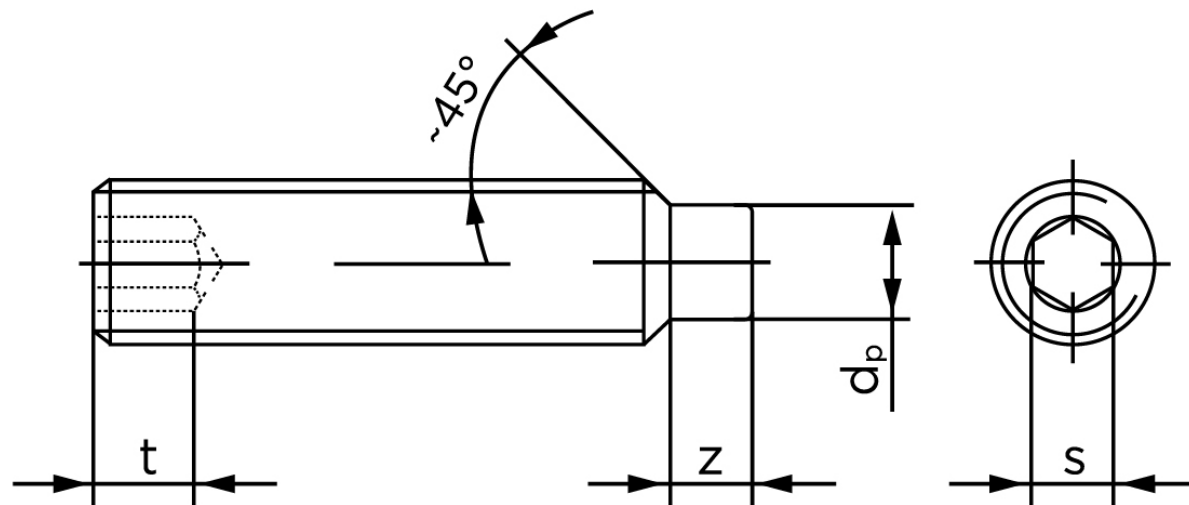

Pinolskrue Med Tap DIN 915 Rustfri-Syrefast A4 M12x30 (50 Stk)

SKU: 009159400120030

GTIN: 4051427285248

Norm	DIN 915
Dimensions	12
s	6
Z1 max. (short)	3,25
t₁	4,8
d_p	8,5
Z2 max. (long)	6,3
t₂	8
Bemærkning	z₁ and t₁ Over den striplede linje z₂ and t₂ gælder under den striplede linje * dimensioner iht. DIN 915

Vil du vide mere om dette produkt

Forespørg pris her

Bemærk disse data er vejrende, og