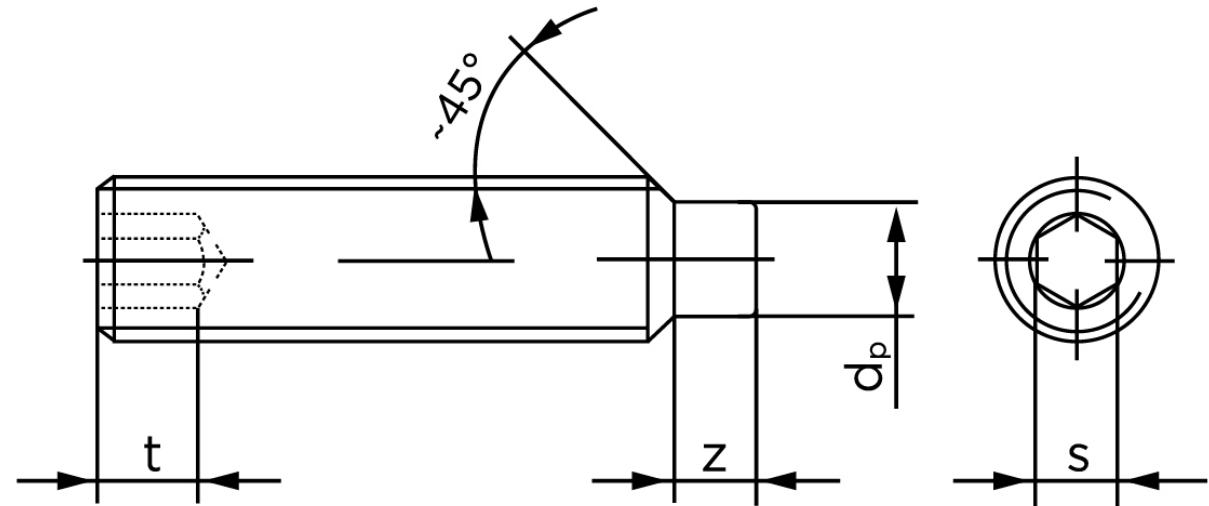

## Pinolskrue Med Tap DIN 915 Rustfri-Syrefast A4 M12x35 (25 Stk)

SKU: 009159400120035

GTIN: 4051427285255

Norm	DIN 915
Dimensions	12
s	6
Z1 max. (short)	3,25
t <sub>1</sub>	4,8
d <sub>p</sub>	8,5
Z2 max. (long)	6,3
t <sub>2</sub>	8
Bemærkning	z <sub>1</sub> and t <sub>1</sub> Over den striplede linje z <sub>2</sub> and t <sub>2</sub> gælder under den striplede linje * dimensioner iht. DIN 915