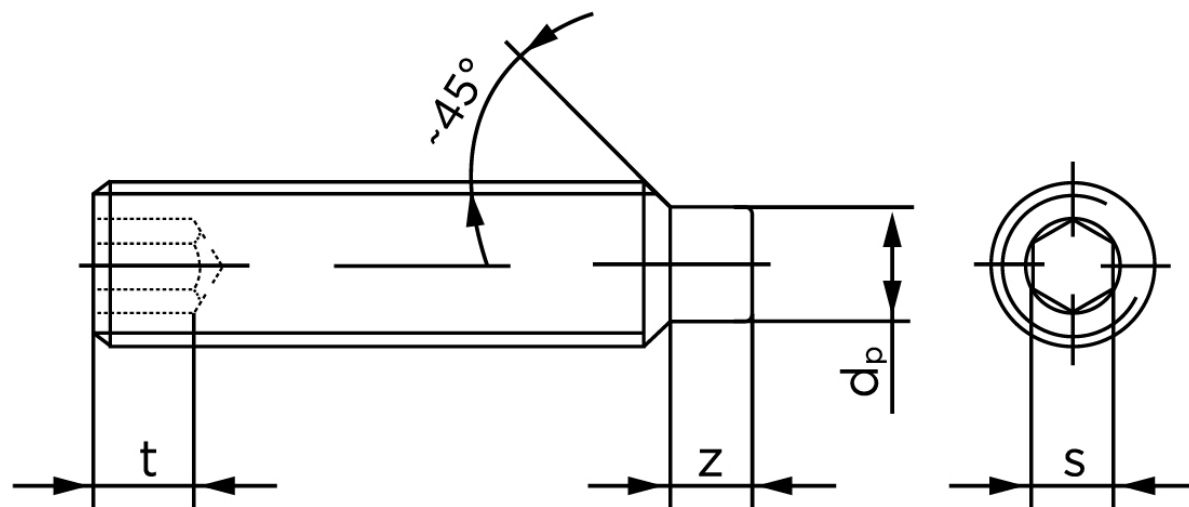

Pinolskrue Med Tap DIN 915 Ubehandlet Stål 45 H M12x40 (100 Stk)

SKU: 009152000120040

GTIN: 4043952200346

Norm	DIN 915
Dimensions	12
s	6
Z1 max. (short)	3,25
t ₁	4,8
d _p	8,5
Z2 max. (long)	6,3
t ₂	8
Bemærkning	z ₁ and t ₁ Over den striplede linje z ₂ and t ₂ gælder under den striplede linje * dimensioner iht. DIN 915