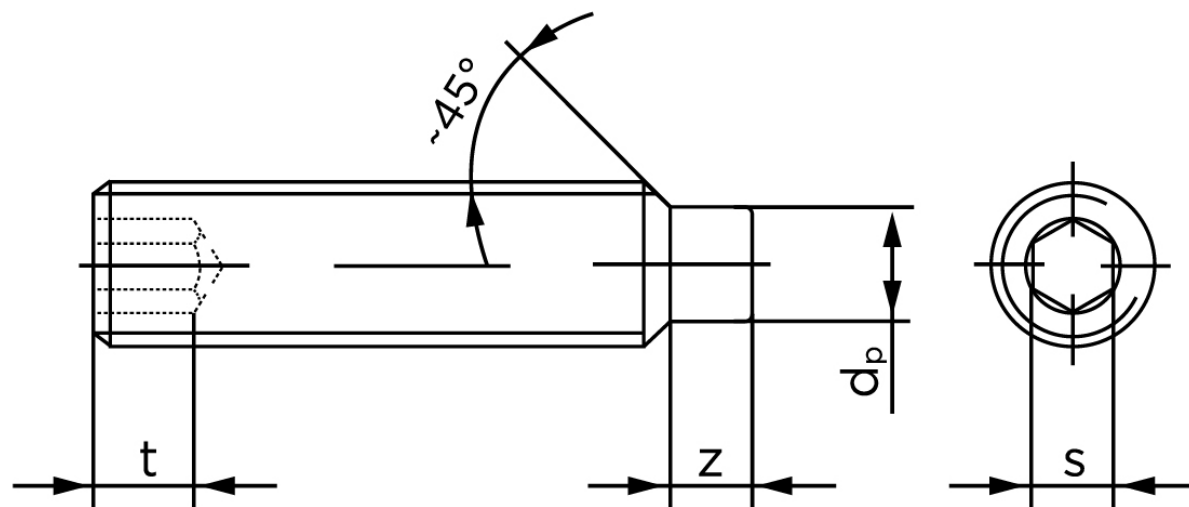

BOLTE.DK

KVALITETSSKRUER OG -BOLTE PÅ NETTET

Pinolskrue Med Tap DIN 915 Elforzinket Stål 45 H M12x40 (100 Stk)

SKU: 009152100120040

GTIN: 4043952201275

Norm	DIN 915
Dimensions	12
s	6
Z1 max. (short)	3,25
t₁	4,8
d_p	8,5
Z2 max. (long)	6,3
t₂	8
Bemærkning	z₁ and t₁ Over den striplede linje z₂ and t₂ gælder under den striplede linje * dimensioner iht. DIN 915

Bemærk disse data er vejlede, og

Vil du vide mere om dette produkt

Forespørg pris her