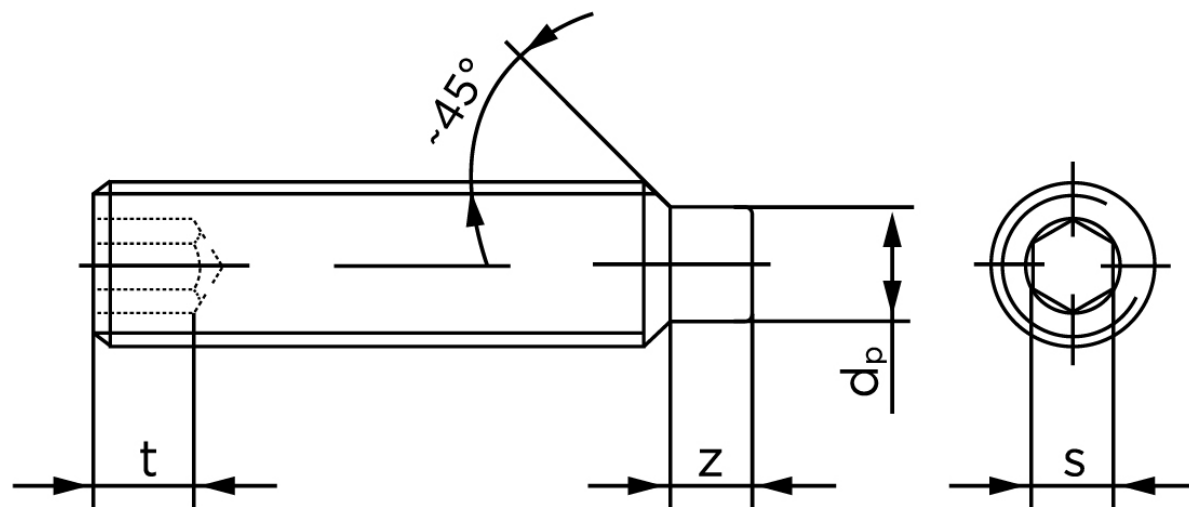

BOLTE.DK

KVALITETSSKRUER OG -BOLTE PÅ NETTET

Pinolskrue Med Tap DIN 915 Rustfri-Syrefast A4 M12x40 (25 Stk)

SKU: 009159400120040

GTIN: 4051427285262

Norm	DIN 915
Dimensions	12
s	6
Z1 max. (short)	3,25
t₁	4,8
d_p	8,5
Z2 max. (long)	6,3
t₂	8
Bemærkning	z₁ and t₁ Over den striplede linje z₂ and t₂ gælder under den striplede linje * dimensioner iht. DIN 915

Vil du vide mere om dette produkt

Forespørg pris her

Bemærk disse data er vejlede, og