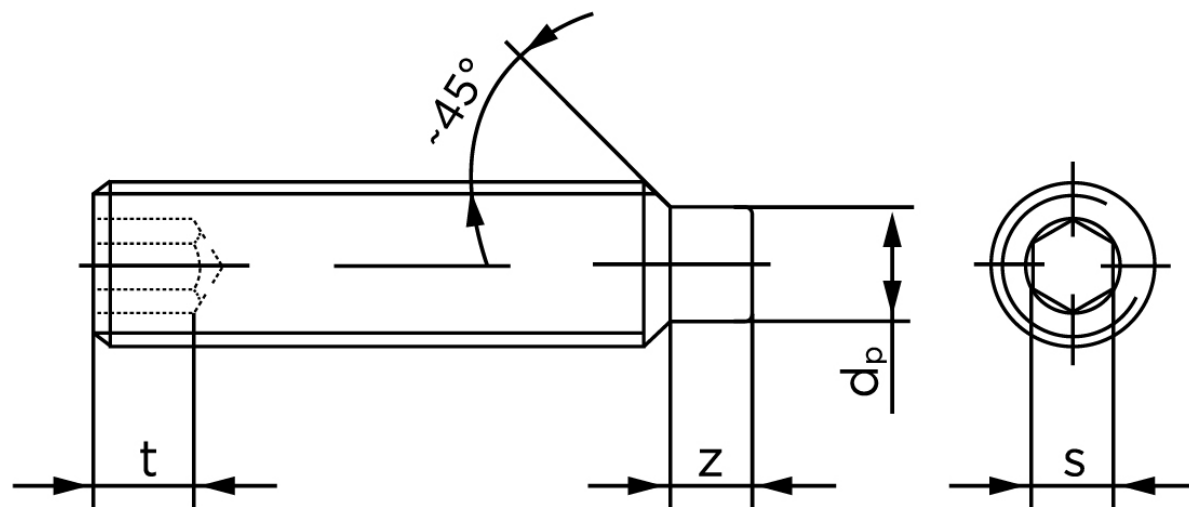

BOLTE.DK

KVALITETSSKRUER OG -BOLTE PÅ NETTET

Pinolskrue Med Tap DIN 915 Ubehandlet Stål 45 H M12x50 (100 Stk)

SKU: 009152000120050

GTIN: 4043952200360

Norm	DIN 915
Dimensions	12
s	6
Z1 max. (short)	3,25
t₁	4,8
d_p	8,5
Z2 max. (long)	6,3
t₂	8
Bemærkning	z₁ and t₁ Over den striplede linje z₂ and t₂ gælder under den striplede linje * dimensioner iht. DIN 915

Vil du vide mere om dette produkt

Forespørg pris her

Bemærk disse data er vejlede, og